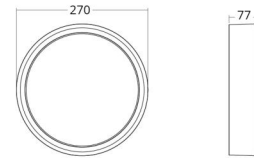

Materialien und Ausführung

Gehäuse: Aluminium
Farbe: Weiss (RAL 9003)
Werkstoff der Abdeckung: Inklusive UV-stabilisiertes Polycarbonat

Montage/Anschluss

Montage: Anbau, Innen / Außen
Anschluss: Anschlussklemme

Größe

Höhe (mm) H: 77
Abdeckmaß (mm) D: 270
Gewicht (kg) brutto/netto: 2.39 / 1.9

Verpackung

Verpackungsmaße (mm): 278 x 275 x 92

7 021986050790