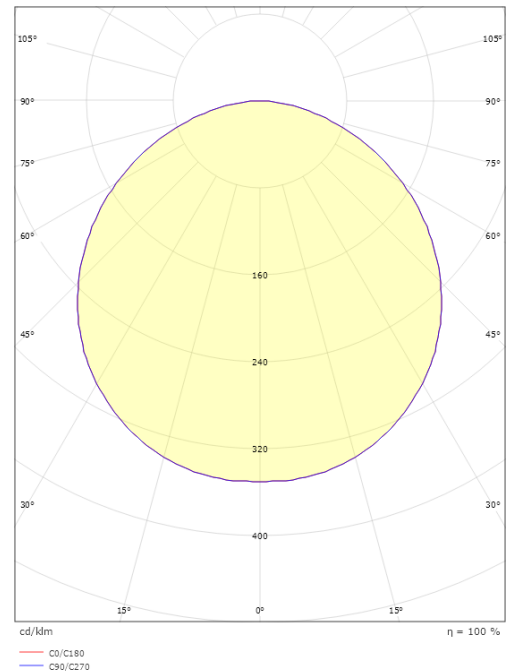

Höhe (mm) H: 77
Abdeckmaß (mm) D: 270
Gewicht (kg) brutto/netto: 2.39 / 1.9

Verpackung

Verpackungsmaße (mm): 278 x 275 x 92

7 0 2 1 9 8 6 0 5 0 7 1 4