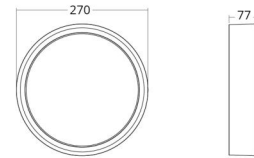

Materialien und Ausführung

Gehäuse: Aluminium
Farbe: Weiss (RAL 9003)
Werkstoff der Abdeckung: Inklusiv UV-stabilisiertes Polycarbonat

Montage/Anschluss

Montage: Anbau, Innen / Außen
Anschluss: Anschlussklemme

Größe

Höhe (mm) H: 77
Abdeckmaß (mm) D: 270
Gewicht (kg) brutto/netto: 2.39 / 1.9

Verpackung

Verpackungsmaße (mm): 278 x 275 x 92

7 0 2 1 9 8 6 0 5 0 7 1 4