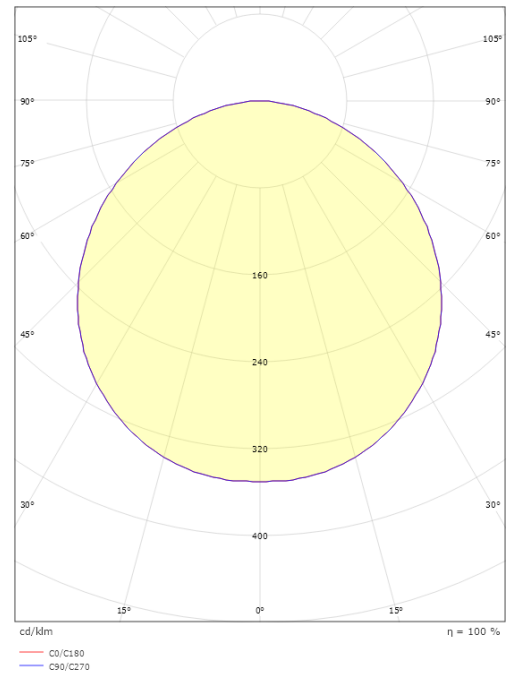

Größe

Höhe (mm) H: 77
Abdeckmaß (mm) D: 270
Gewicht (kg) brutto/netto: 2.39 / 1.9

Verpackung

Verpackungsmaße (mm): 278 x 275 x 92

7 0 2 1 9 8 6 0 5 0 7 1 4