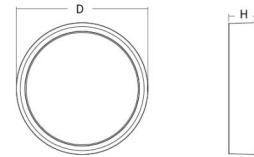

Lichttechnik

Leuchtmittel: LED
Lichtstrom (lm): 670lm
Lichtausbeute: 96 lm/W
Lichtfarbe: 3000K
Farbwiedergabeindex: Ra>80
MacAdams Faktor: SDCM: 3
Lebensdauer: L70/B20>100.000
Lebensdauer: L80/B20>75.000
Lichtverteilung: Direkt
Optik: Opal
Abstrahlwinkel: 110°
Photobiologische Sicherheit: RG 0