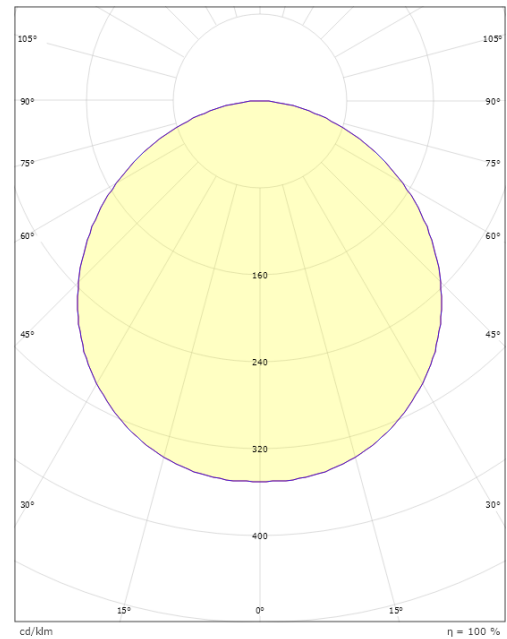

Frame Round

Frame Round Graphit 670lm 3000K Ra>80 mit integriertem Dämmerungsschalter

Artikelnummer: 605062
EAN: 7021986050622

Elektrisch

System wattage: 7W
Spannung: 220-240V
Max. Leuchten pro Leitungsschutzschalter: B10: 19, B16: 30, C10: 31, C16: 51

Lichttechnik

Leuchtmittel: LED
Lichtstrom (lm): 670lm
Lichtausbeute: 96 lm/W
Lichtfarbe: 3000K
Farbwiedergabeindex: Ra>80
MacAdams Faktor: SDCM: 3
Lebensdauer: L70/B20>100.000
Lebensdauer: L80/B20>75.000
Lichtverteilung: Direkt
Optik: Opal
Abstrahlwinkel: 110°
Photobiologische Sicherheit: RG 0

Steuerung/Dimmen

Typ: mit integriertem Dämmerungsschalter

Schutzklasse

Schutzklasse: Klasse II
Brandschutzklasse: 850°C - 30s

Richtlinien

Lichtquelle mit Energieeffizienzklasse: E
Breeam: Erfüllt HEA 01 für flickerfreie Beleuchtung
BVB: Ja

Materialien und Ausführung

Gehäuse: Aluminium
Farbe: Graphit
Werkstoff der Abdeckung: UV-stabilisiertes Polycarbonat

Montage/Anschluss

Montage: Anbau, Innen / Außen
Anschluss: Anschlussklemme

Größe

Höhe (mm) H: 77
Abdeckmaß (mm) D: 270
Gewicht (kg) brutto/netto: 2.39 / 1.9

Verpackung

Verpackungsmaße (mm): 278 x 275 x 92

7 0 2 1 9 8 6 0 5 0 6 2 2