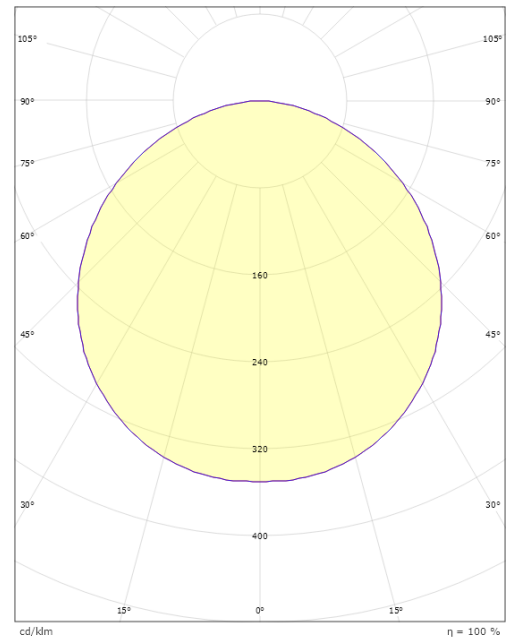

Frame Round

Frame Round Graphit 670lm 3000K Ra>80 mit integriertem Dämmerungsschalter

Artikelnummer: 605062
EAN: 7021986050622

Elektrisch

System wattage: 7W
Spannung: 220-240V
Max. Leuchten pro Leitungsschutzschalter: B10: 19, B16: 30, C10: 31, C16: 51

Lichttechnik

Leuchtmittel: LED
Lichtstrom (lm): 670lm
Lichtausbeute: 96 lm/W
Lichtfarbe: 3000K
Farbwiedergabeindex: Ra>80
MacAdams Faktor: SDCM: 3
Lebensdauer: L70/B20>100.000
Lebensdauer: L80/B20>75.000
Lichtverteilung: Direkt
Optik: Opal
Abstrahlwinkel: 110°
Photobiologische Sicherheit: RG 0

Steuerung/Dimmen

Typ: mit integriertem Dämmerungsschalter

Schutzklasse

Schutzklasse: Klasse II
IK Klasse: IK10
IP Klasse: IP66
Brandschutzklasse: 850°C - 30s

Richtlinien

Lichtquelle mit Energieeffizienzklasse: E
Breeam: Erfüllt HEA 01 für flickerfreie Beleuchtung
BVB: Ja

Materialien und Ausführung

Gehäuse: Aluminium
Farbe: Graphit
Werkstoff der Abdeckung: Inklusive UV-stabilisiertes Polycarbonat

Montage/Anschluss

Montage: Anbau, Innen / Außen
Anschluss: Anschlussklemme

Größe

Höhe (mm) H: 77
Abdeckmaß (mm) D: 270
Gewicht (kg) brutto/netto: 2.39 / 1.9

Verpackung

Verpackungsmaße (mm): 278 x 275 x 92

7 0 2 1 9 8 6 0 5 0 6 2 2