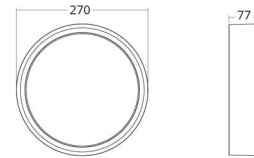

Materialien und Ausführung

Gehäuse: Aluminium
Farbe: Graphit
Werkstoff der Abdeckung: Inklusiv UV-stabilisiertes Polycarbonat

Montage/Anschluss

Montage: Anbau, Innen / Außen
Anschluss: Anschlussklemme

Größe

Höhe (mm) H: 77
Abdeckmaß (mm) D: 270
Gewicht (kg) brutto/netto: 2.39 / 1.9

Verpackung

Verpackungsmaße (mm): 278 x 275 x 92

7 0 2 1 9 8 6 0 5 0 6 1 5