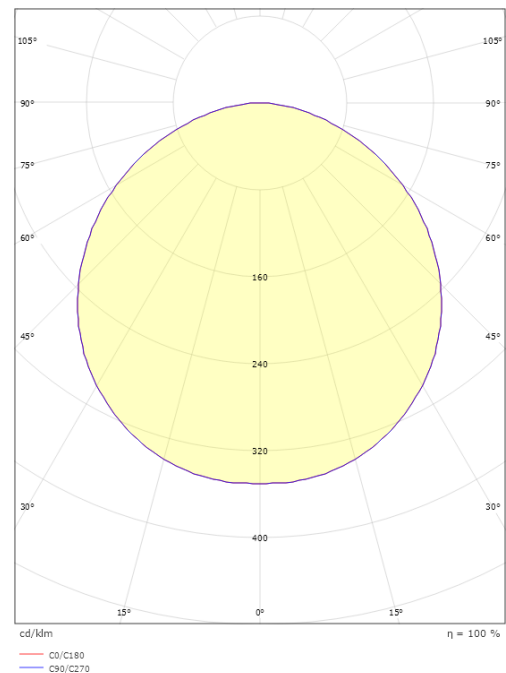

Materialien und Ausführung

Gehäuse: Aluminium
Farbe: Graphit
Werkstoff der Abdeckung: UV-stabilisiertes Polycarbonat

Montage/Anschluss

Montage: Anbau, Innen / Außen
Anschluss: Anschlussklemme

Größe

Höhe (mm) H: 77
Abdeckmaß (mm) D: 270
Gewicht (kg) brutto/netto: 2.39 / 1.9

Verpackung

Verpackungsmaße (mm): 278 x 275 x 92

7 0 2 1 9 8 6 0 5 0 6 1 5