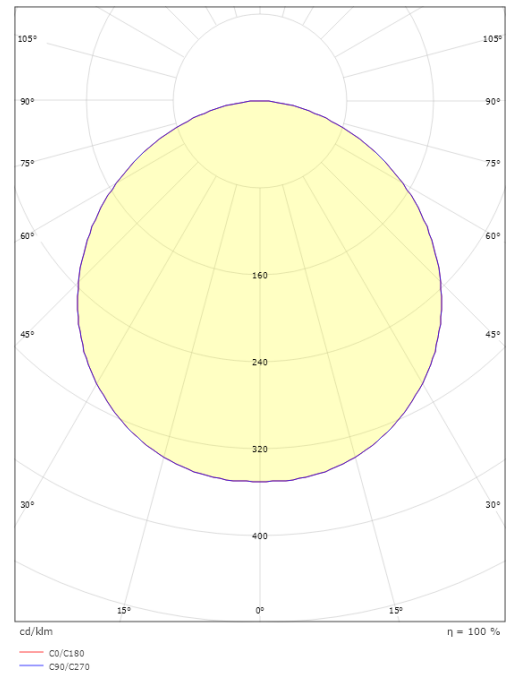

Höhe (mm) H: 77
Abdeckmaß (mm) D: 270
Gewicht (kg) brutto/netto: 2.39 / 1.9

Verpackung

Verpackungsmaße (mm): 278 x 275 x 92

7 0 2 1 9 8 6 0 5 0 6 1 5