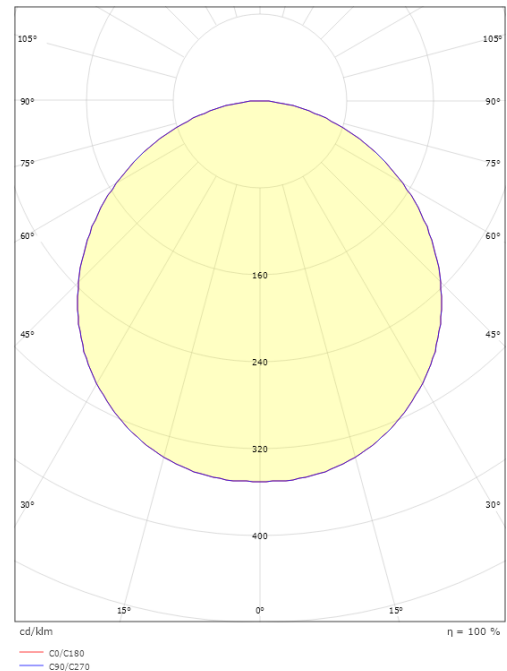

Gehäuse: Aluminium
Farbe: Schwarz (RAL 9004)
Werkstoff der Abdeckung: UV-stabilisiertes Polycarbonat

Montage/Anschluss

Montage: Anbau, Innen / Außen
Anschluss: Anschlussklemme

Größe

Höhe (mm) H: 77
Abdeckmaß (mm) D: 270
Gewicht (kg) brutto/netto: 2.39 / 1.9

Verpackung

Verpackungsmaße (mm): 278 x 275 x 92

7 0 2 1 9 8 6 0 5 0 5 3 0