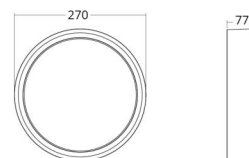

Lichttechnik

Leuchtmittel: LED
Lichtstrom (lm): 860lm
Lichtausbeute: 108 lm/W
Lichtfarbe: 3000K
Farbwiedergabeindex: Ra>80
MacAdams Faktor: SDCM: 3
Lebensdauer: L70/B20>100.000
Lebensdauer: L80/B20>75.000
Lichtverteilung: Direkt
Optik: Opal
Abstrahlwinkel: 110°
Photobiologische Sicherheit: RG 0

Materialien und Ausführung

Gehäuse: Aluminium
Farbe: Schwarz (RAL 9004)
Werkstoff der Abdeckung: Inklusiv UV-stabilisiertes Polycarbonat

Montage/Anschluss

Montage: Anbau, Innen / Außen
Anschluss: Anschlussklemme

Größe

Höhe (mm) H: 77
Abdeckmaß (mm) D: 270
Gewicht (kg) brutto/netto: 2.39 / 1.9

Verpackung

Verpackungsmaße (mm): 278 x 275 x 92