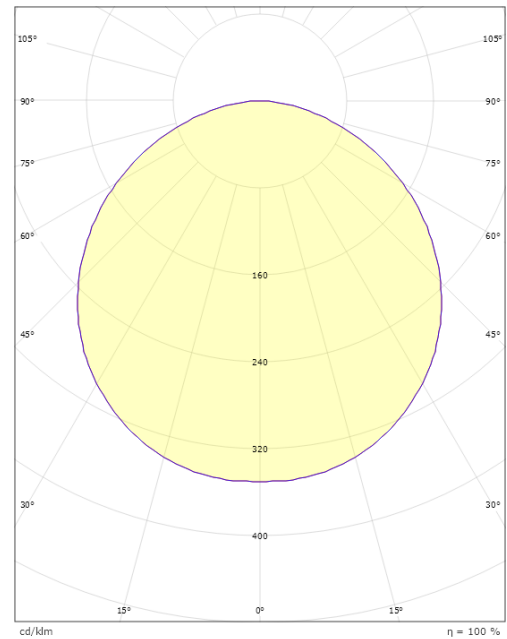

Höhe (mm) H: 77
Abdeckmaß (mm) D: 270
Gewicht (kg) brutto/netto: 2.39 / 1.9

Verpackung

Verpackungsmaße (mm): 278 x 275 x 92

7 0 2 1 9 8 6 0 5 0 5 2 3