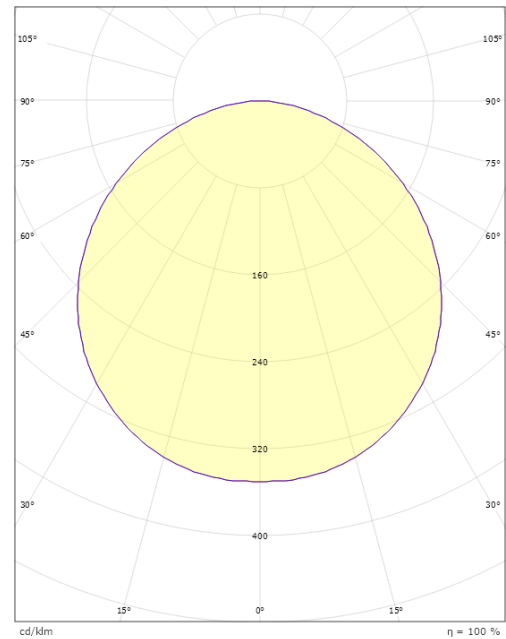

Größe

Höhe (mm) H: 77
Abdeckmaß (mm) D: 270
Gewicht (kg) brutto/netto: 2.39 / 1.9

Verpackung

Verpackungsmaße (mm): 278 x 275 x 92

7 0 2 1 9 8 6 0 5 0 5 2 3