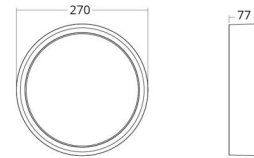

Lichttechnik

Leuchtmittel: LED
Lichtstrom (lm): 670lm
Lichtausbeute: 96 lm/W
Lichtfarbe: 3000K
Farbwiedergabeindex: Ra>80
MacAdams Faktor: SDCM: 3
Lebensdauer: L70/B20>100.000
Lebensdauer: L80/B20>75.000
Lichtverteilung: Direkt
Optik: Opal
Abstrahlwinkel: 110°
Photobiologische Sicherheit: RG 0

Materialien und Ausführung

Gehäuse: Aluminium
Farbe: Schwarz (RAL 9004)
Werkstoff der Abdeckung: Inklusive UV-stabilisiertes Polycarbonat

Montage/Anschluss

Montage: Anbau, Innen / Außen
Anschluss: Anschlussklemme

Größe

Höhe (mm) H: 77
Abdeckmaß (mm) D: 270
Gewicht (kg) brutto/netto: 2.39 / 1.9

Verpackung

Verpackungsmaße (mm): 278 x 275 x 92

7 0 2 1 9 8 6 0 5 0 5 2 3