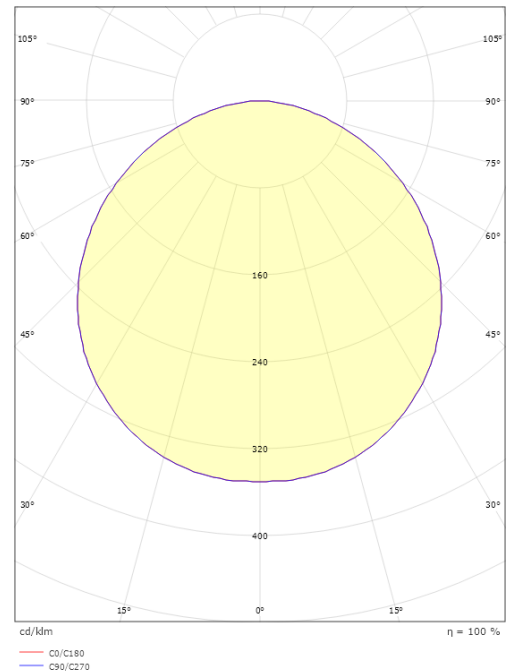

Frame Round

Frame Round Schwarz 670lm 3000K Ra>80 Phasenabschnittsdimmung

Artikelnummer: 605051
EAN: 7021986050516

Elektrisch

System wattage: 7W
Spannung: 220-240V
Max. Leuchten pro Leitungsschutzschalter: B10: 19, B16: 30, C10: 31, C16: 51

Lichttechnik

Leuchtmittel: LED
Lichtstrom (lm): 670lm
Lichtausbeute: 96 lm/W
Lichtfarbe: 3000K
Farbwiedergabeindex: Ra>80
MacAdams Faktor: SDCM: 3
Lebensdauer: L70/B20>100.000
Lebensdauer: L80/B20>75.000
Lichtverteilung: Direkt
Optik: Opal
Abstrahlwinkel: 110°
Photobiologische Sicherheit: RG 0

Steuerung/Dimmen

Typ: Phasenabschnittsdimmung

Schutzklasse

Schutzklasse: Klasse II
Brandschutzklasse: 850°C - 30s

Richtlinien

Lichtquelle mit Energieeffizienzklasse: E
Breeam: Erfüllt HEA 01 für flickerfreie Beleuchtung
BVB: Ja

Materialien und Ausführung

Gehäuse: Aluminium
Farbe: Schwarz (RAL 9004)
Werkstoff der Abdeckung: Inklusiv UV-stabilisiertes Polycarbonat

Montage/Anschluss

Montage: Anbau, Innen / Außen
Anschluss: Anschlussklemme

Größe

Höhe (mm) H: 77
Abdeckmaß (mm) D: 270
Gewicht (kg) brutto/netto: 2.39 / 1.9

Verpackung

Verpackungsmaße (mm): 278 x 275 x 92

7 0 2 1 9 8 6 0 5 0 5 1 6