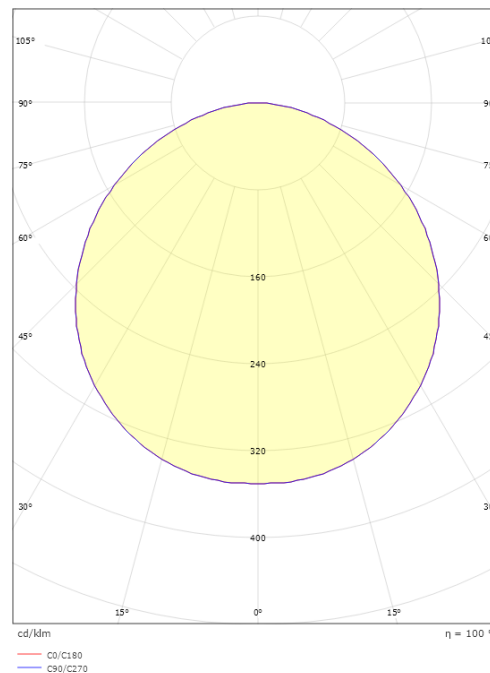

Frame Round

Frame Round Weiss 670lm 3000K Ra>80 Sensor

Artikelnummer: 605043
EAN: 7021986050431

Elektrisch

System wattage: 7W
Spannung: 220-240V
Max. Leuchten pro Leitungsschutzschalter: B10: 77, B16: 123, C10: 77, C16: 123

Lichttechnik

Leuchtmittel: LED
Lichtstrom (lm): 670lm
Lichtausbeute: 96 lm/W
Lichtfarbe: 3000K
Farbwiedergabeindex: Ra>80
MacAdams Faktor: SDCM: 3
Lebensdauer: L70/B20>100.000
Lebensdauer: L80/B20>75.000
Lichtverteilung: Direkt
Optik: Opal
Abstrahlwinkel: 110°
Photobiologische Sicherheit: RG 0

Steuerung/Dimmen

Typ: Sensor

Schutzklasse

Schutzklasse: Klasse II

Richtlinien

Lichtquelle mit Energieeffizienzklasse: E
Breeam: Erfüllt HEA 01 für flickerfreie Beleuchtung
BVB: Ja

Materialien und Ausführung

Gehäuse: Aluminium
Farbe: Weiss (RAL 9003)
Werkstoff der Abdeckung: UV-stabilisiertes Polycarbonat

Montage/Anschluss

Montage: Anbau, Innen / Außen
Anschluss: Anschlussklemme

Größe

Höhe (mm) H: 77
Abdeckmaß (mm) D: 270
Gewicht (kg) brutto/netto: 2.39 / 1.9

Verpackung

Verpackungsmaße (mm): 278 x 275 x 92

7 0 2 1 9 8 6 0 5 0 4 3 1