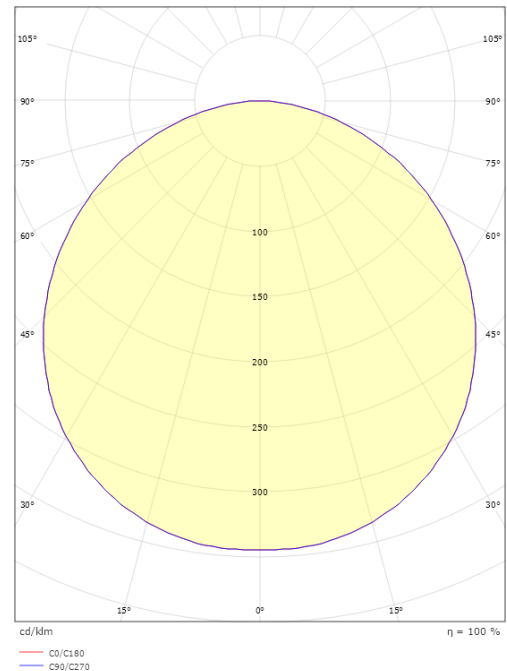

Frame Round

Frame Round Weiss 960lm 3000K Ra>80 Sensor

Artikelnummer: 605043
EAN: 7021986050431

Elektrisch

System wattage: 8W
Spannung: 220-240V
Max. Leuchten pro Leitungsschutzschalter: B10: 77, B16: 123, C10: 77, C16: 123

Lichttechnik

Leuchtmittel: LED
Lichtstrom (lm): 960lm
Lichtausbeute: 120 lm/W
Lichtfarbe: 3000K
Farbwiedergabeindex: Ra>80
MacAdams Faktor: SDCM: 3
Lebensdauer: L70/B20>100.000
Lebensdauer: L80/B20>75.000
Lichtverteilung: Direkt
Optik: Opal
Abstrahlwinkel: 110°
Photobiologische Sicherheit: RG 0

Steuerung/Dimmen

Typ: Sensor

Schutzklasse

Schutzklasse: Klasse II
IK Klasse: IK10
IP Klasse: IP66
Brandschutzklasse: 850°C - 30s

Richtlinien

Lichtquelle mit Energieeffizienzklasse: C
Breeam: Erfüllt HEA 01 für flickerfreie Beleuchtung
BVB: Ja

Materialien und Ausführung

Gehäuse: Aluminium
Farbe: Weiss (RAL 9003)
Werkstoff der Abdeckung: Inklusive UV-stabilisiertes Polycarbonat

Montage/Anschluss

Montage: Anbau, Innen / Außen
Anschluss: Anschlussklemme

Größe

Höhe (mm) H: 77
Abdeckmaß (mm) D: 270
Gewicht (kg) brutto/netto: 2.39 / 1.9

Verpackung

Verpackungsmaße (mm): 278 x 275 x 92

7 0 2 1 9 8 6 0 5 0 4 3 1