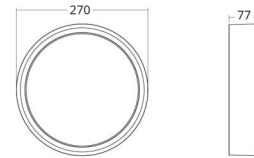

Lichttechnik

Leuchtmittel: LED
Lichtstrom (lm): 960lm
Lichtausbeute: 120 lm/W
Lichtfarbe: 3000K
Farbwiedergabeindex: Ra>80
MacAdams Faktor: SDCM: 3
Lebensdauer: L70/B20>100.000
Lebensdauer: L80/B20>75.000
Lichtverteilung: Direkt
Optik: Opal
Abstrahlwinkel: 110°
Photobiologische Sicherheit: RG 0