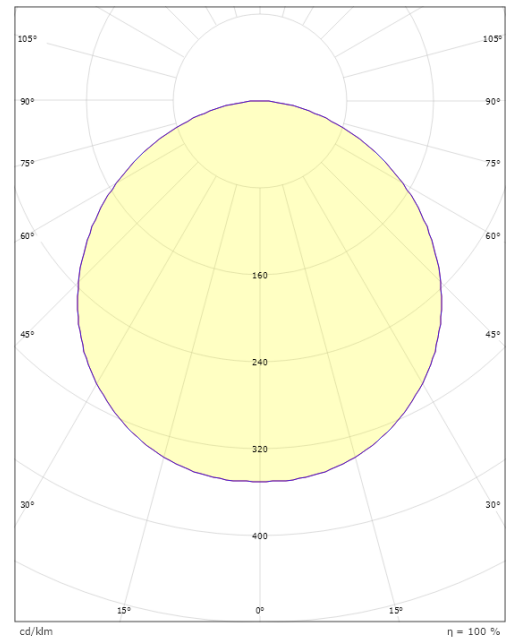

Höhe (mm) H: 77
Abdeckmaß (mm) D: 270
Gewicht (kg) brutto/netto: 2.39 / 1.9

Verpackung

Verpackungsmaße (mm): 278 x 275 x 92

7 0 2 1 9 8 6 0 5 0 4 2 4