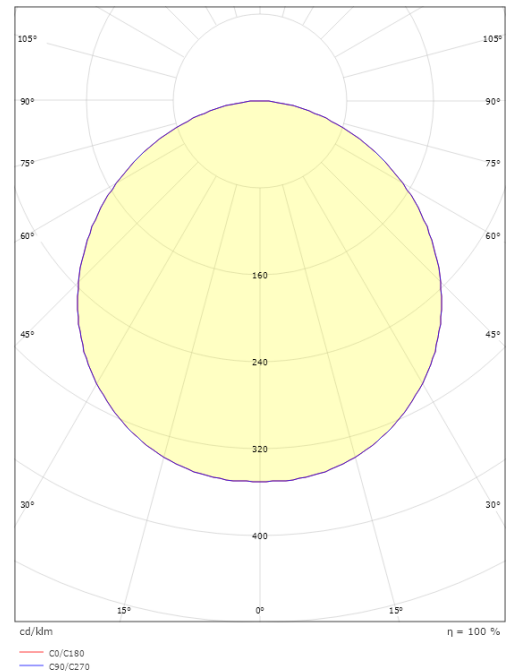

Größe

Höhe (mm) H: 77
Abdeckmaß (mm) D: 270
Gewicht (kg) brutto/netto: 2.39 / 1.9

Verpackung

Verpackungsmaße (mm): 278 x 275 x 92

7 0 2 1 9 8 6 0 5 0 4 2 4