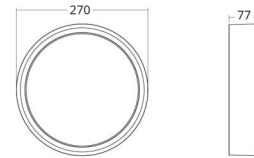

Frame Round

Frame Round Weiss 670lm 3000K Ra>80 mit integriertem Dämmerungsschalter

Artikelnummer: 605042
EAN: 7021986050424

Elektrisch

System wattage: 7W
Spannung: 220-240V
Max. Leuchten pro Leitungsschutzschalter: B10: 77, B16: 123, C10: 77, C16: 123

Lichttechnik

Leuchtmittel: LED
Lichtstrom (lm): 670lm
Lichtausbeute: 96 lm/W
Lichtfarbe: 3000K
Farbwiedergabeindex: Ra>80
MacAdams Faktor: SDCM: 3
Lebensdauer: L70/B20>100.000
Lebensdauer: L80/B20>75.000
Lichtverteilung: Direkt
Optik: Opal
Abstrahlwinkel: 110°
Photobiologische Sicherheit: RG 0
ULOR (Ja, mit Deckenmontage

Materialien und Ausführung

Gehäuse: Aluminium
Farbe: Weiss (RAL 9003)
Werkstoff der Abdeckung: Inklusive UV-stabilisiertes Polycarbonat

Montage/Anschluss

Montage: Anbau, Innen / Außen
Anschluss: Anschlussklemme

Größe

Höhe (mm) H: 77
Abdeckmaß (mm) D: 270
Gewicht (kg) brutto/netto: 2.39 / 1.9

Verpackung

Verpackungsmaße (mm): 278 x 275 x 92

7 0 2 1 9 8 6 0 5 0 4 2 4