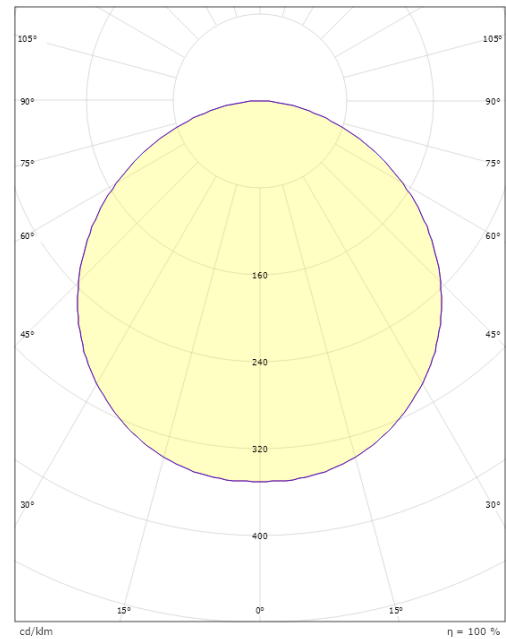

Größe

Höhe (mm) H: 77
Abdeckmaß (mm) D: 270
Gewicht (kg) brutto/netto: 2.39 / 1.9

Verpackung

Verpackungsmaße (mm): 278 x 275 x 92

7 0 2 1 9 8 6 0 5 0 4 2 4