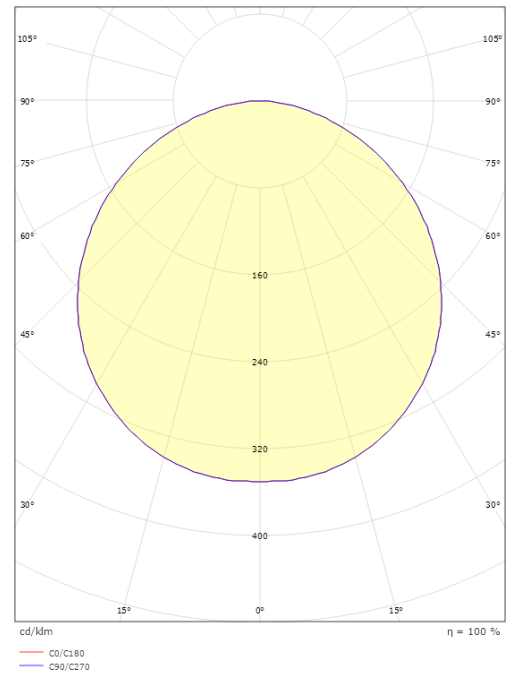

Größe

Höhe (mm) H: 77
Abdeckmaß (mm) D: 270
Gewicht (kg) brutto/netto: 2.39 / 1.9

Verpackung

Verpackungsmaße (mm): 278 x 275 x 92

7 0 2 1 9 8 6 0 5 0 4 2 4