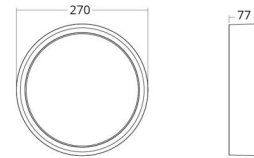

Frame Round

Frame Round Weiss 670lm 3000K Ra>80 mit integriertem Dämmerungsschalter

Artikelnummer: 605042
EAN: 7021986050424

Elektrisch

System wattage: 7W
Spannung: 220-240V
Max. Leuchten pro Leitungsschutzschalter: B10: 77, B16: 123, C10: 77, C16: 123

Lichttechnik

Leuchtmittel: LED
Lichtstrom (lm): 670lm
Lichtausbeute: 96 lm/W
Lichtfarbe: 3000K
Farbwiedergabeindex: Ra>80
MacAdams Faktor: SDCM: 3
Lebensdauer: L70/B20>100.000
Lebensdauer: L80/B20>75.000
Lichtverteilung: Direkt
Optik: Opal
Abstrahlwinkel: 110°
Photobiologische Sicherheit: RG 0

Materialien und Ausführung

Gehäuse: Aluminium
Farbe: Weiss (RAL 9003)
Werkstoff der Abdeckung: Inklusive UV-stabilisiertes Polycarbonat

Montage/Anschluss

Montage: Anbau, Innen / Außen
Anschluss: Anschlussklemme

Größe

Höhe (mm) H: 77
Abdeckmaß (mm) D: 270
Gewicht (kg) brutto/netto: 2.39 / 1.9

Verpackung

Verpackungsmaße (mm): 278 x 275 x 92

7 0 2 1 9 8 6 0 5 0 4 2 4