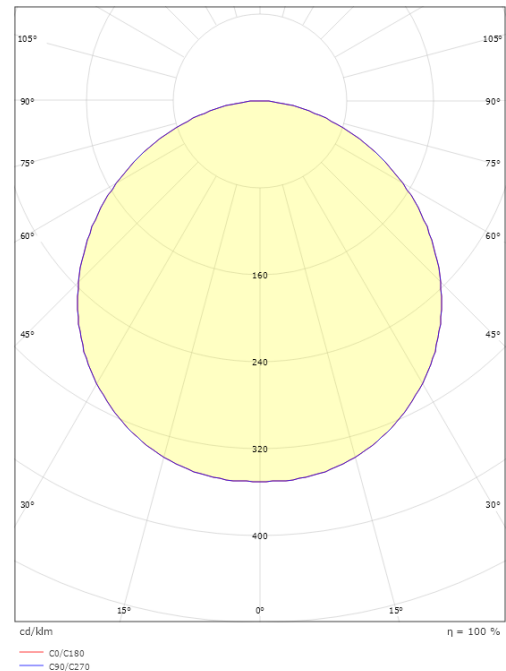

Größe

Höhe (mm) H: 77
Abdeckmaß (mm) D: 270
Gewicht (kg) brutto/netto: 2.39 / 1.9

Verpackung

Verpackungsmaße (mm): 278 x 275 x 92

7 0 2 1 9 8 6 0 5 0 4 1 7