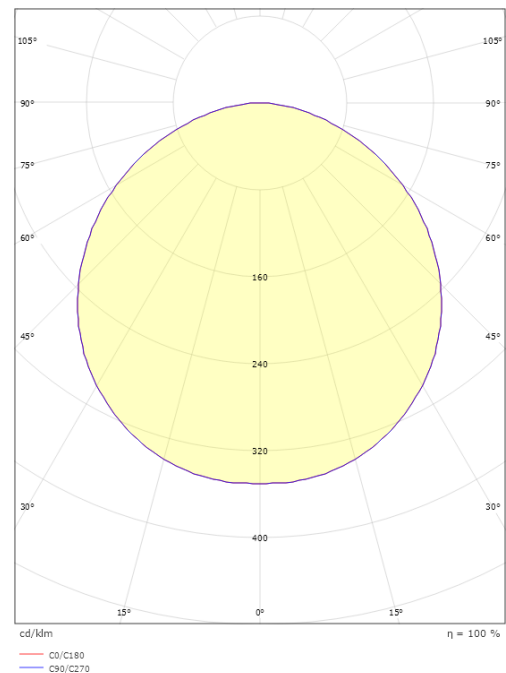

Gehäuse: Aluminium
Farbe: Weiss (RAL 9003)
Werkstoff der Abdeckung: UV-stabilisiertes Polycarbonat

Montage/Anschluss

Montage: Anbau, Innen / Außen
Anschluss: Anschlussklemme

Größe

Höhe (mm) H: 77
Abdeckmaß (mm) D: 270
Gewicht (kg) brutto/netto: 2.39 / 1.9

Verpackung

Verpackungsmaße (mm): 278 x 275 x 92

7 0 2 1 9 8 6 0 5 0 4 1 7