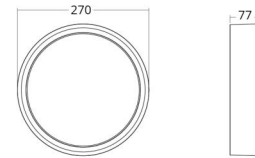

Frame Round

Frame Round Weiss 670lm 3000K Ra>80 Phasenabschnittsdimmung

Artikelnummer: 605041
EAN: 7021986050417

Elektrisch

System wattage: 7W
Spannung: 220-240V
Max. Leuchten pro Leitungsschutzschalter: B10: 19, B16: 30, C10: 31, C16: 51

Lichttechnik

Leuchtmittel: LED
Lichtstrom (lm): 670lm
Lichtausbeute: 96 lm/W
Lichtfarbe: 3000K
Farbwiedergabeindex: Ra>80
MacAdams Faktor: SDCM: 3
Lebensdauer: L70/B20>100.000
Lebensdauer: L80/B20>75.000
Lichtverteilung: Direkt
Optik: Opal
Abstrahlwinkel: 110°
Photobiologische Sicherheit: RG 0

Materialien und Ausführung

Gehäuse: Aluminium
Farbe: Weiss (RAL 9003)
Werkstoff der Abdeckung: Inklusive UV-stabilisiertes Polycarbonat

Montage/Anschluss

Montage: Anbau, Innen / Außen
Anschluss: Anschlussklemme

Größe

Höhe (mm) H: 77
Abdeckmaß (mm) D: 270
Gewicht (kg) brutto/netto: 2.39 / 1.9

Verpackung

Verpackungsmaße (mm): 278 x 275 x 92

7 0 2 1 9 8 6 0 5 0 4 1 7