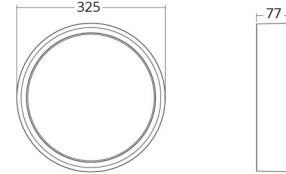

Frame Round Maxi

Frame Round Maxi Weiss 2320lm 3000K Ra>80 Sensor Notlicht

Artikelnummer: 605188
EAN: 7021986051889

• = Lieferzeit auf Anfrage.

Elektrisch

System wattage: 19W
Spannung: 220-240V
Max. Leuchten pro Leitungsschutzschalter: B10: 31, B16: 50, C10: 52, C16: 85

Lichttechnik

Leuchtmittel: LED
Lichtstrom (lm): 2320lm
Lichtstrom des Notlichts (Lumen): EM 390lm
Lichtausbeute: 122 lm/W
Lichtfarbe: 3000K
Farbwiedergabeindex: Ra>80
MacAdams Faktor: SDCM: 3
Lebensdauer: L70/B20>100.000
Lebensdauer: L80/B20>75.000
Min. Umgebungstemperatur: 0°C
Lichtverteilung: Direkt
Optik: Opal
Abstrahlwinkel: 110°
Photobiologische Sicherheit: RG 0

Montage/Anschluss

Montage: Anbau, Innen
Anschluss: Anschlussklemme

Größe

Höhe (mm) H: 77
Abdeckmaß (mm) D: 325
Gewicht (kg) brutto/netto: 3.1 / 2.7

Verpackung

Verpackungsmaße (mm): 332 x 332 x 92