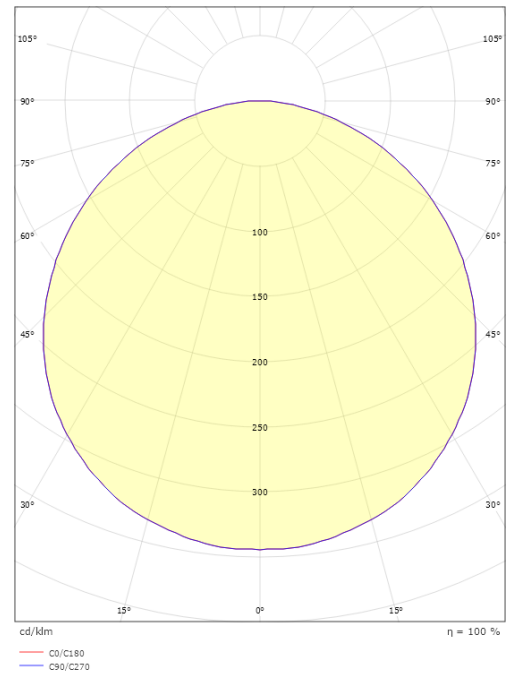

Höhe (mm) H: 77
Abdeckmaß (mm) D: 325
Gewicht (kg) brutto/netto: 3.1 / 2.7

Verpackung

Verpackungsmaße (mm): 332 x 332 x 92

7 0 2 1 9 8 6 0 5 1 8 8 9