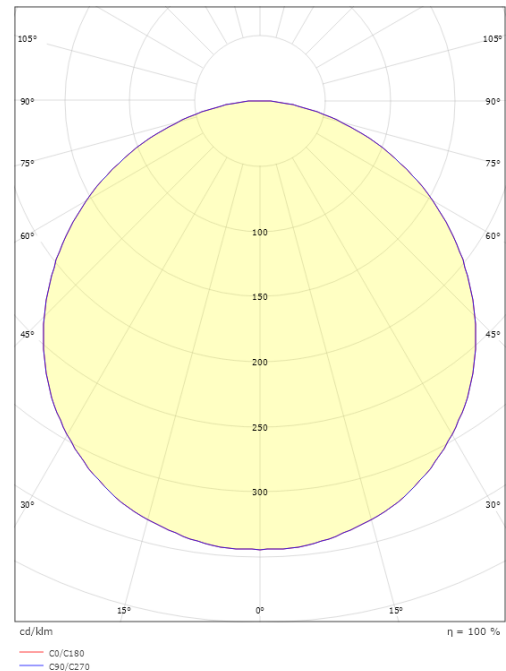

Verpackung

Verpackungsmaße (mm): 332 x 332 x 92