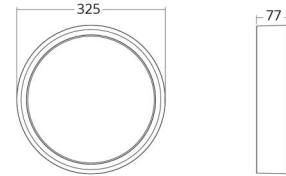

Frame Round Maxi

Frame Round Maxi Weiss 2340lm 4000K Ra>80 Sensor

Artikelnummer: 605172
EAN: 7021986051728

Elektrisch

System wattage: 17W
Spannung: 220-240V
Max. Leuchten pro Leitungsschutzschalter: B10: 31, B16: 50, C10: 52, C16: 85

Lichttechnik

Leuchtmittel: LED
Lichtstrom (lm): 2340lm
Lichtausbeute: 138 lm/W
Lichtfarbe: 4000K
Farbwiedergabeindex: Ra>80
MacAdams Faktor: SDCM: 3
Lebensdauer: L70/B20>100.000
Lebensdauer: L80/B20>75.000
Lichtverteilung: Direkt
Optik: Opal
Abstrahlwinkel: 110°
Photobiologische Sicherheit: RG 0

Materialien und Ausführung

Gehäuse: Aluminium
Farbe: Weiss (RAL 9003)
Werkstoff der Abdeckung: Inklusiv UV-stabilisiertes Polycarbonat

Montage/Anschluss

Montage: Anbau, Innen / Außen
Anschluss: Anschlussklemme

Größe

Höhe (mm) H: 77
Abdeckmaß (mm) D: 325
Gewicht (kg) brutto/netto: 3.1 / 2.7

Verpackung

Verpackungsmaße (mm): 332 x 332 x 92

7 0 2 1 9 8 6 0 5 1 7 2 8