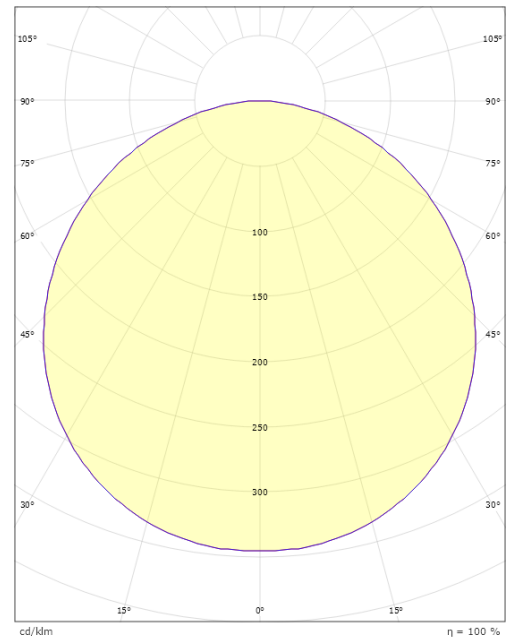

Größe

Höhe (mm) H: 77
Abdeckmaß (mm) D: 325
Gewicht (kg) brutto/netto: 3.1 / 2.7

Verpackung

Verpackungsmaße (mm): 332 x 332 x 92

7 0 2 1 9 8 6 0 5 1 7 2 8