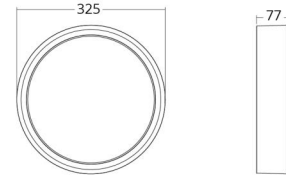

Frame Round Maxi

Frame Round Maxi Weiss 2340lm 4000K Ra>80 Sensor

Artikelnummer: 605172
EAN: 7021986051728

Elektrisch

System wattage: 17W
Spannung: 220-240V
Max. Leuchten pro Leitungsschutzschalter: B10: 31, B16: 50, C10: 52, C16: 85

Lichttechnik

Leuchtmittel: LED
Lichtstrom (lm): 2340lm
Lichtausbeute: 138 lm/W
Lichtfarbe: 4000K
Farbwiedergabeindex: Ra>80
MacAdams Faktor: SDCM: 3
Lebensdauer: L70/B20>100.000
Lebensdauer: L80/B20>75.000
Lichtverteilung: Direkt
Optik: Opal
Abstrahlwinkel: 110°
Photobiologische Sicherheit: RG 0
ULOR (Ja, mit Deckenmontage

Materialien und Ausführung

Gehäuse: Aluminium
Farbe: Weiss (RAL 9003)
Werkstoff der Abdeckung: Inklusive UV-stabilisiertes Polycarbonat

Montage/Anschluss

Montage: Anbau, Innen / Außen
Anschluss: Anschlussklemme

Größe

Höhe (mm) H: 77
Abdeckmaß (mm) D: 325
Gewicht (kg) brutto/netto: 3.1 / 2.7

Verpackung

Verpackungsmaße (mm): 332 x 332 x 92

7 0 2 1 9 8 6 0 5 1 7 2 8