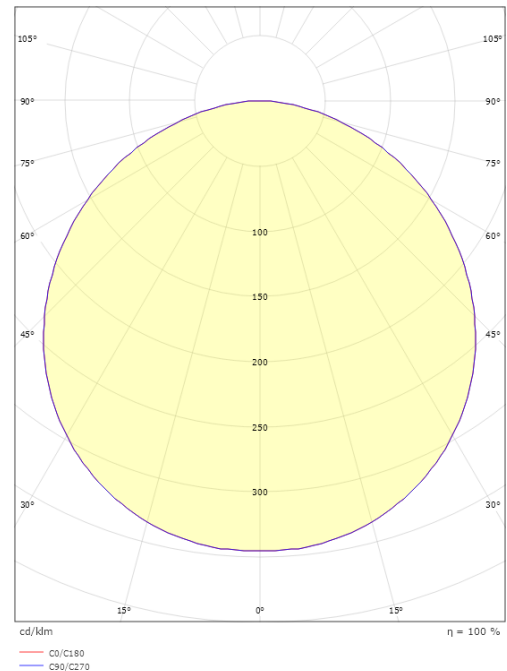

Größe

Höhe (mm) H: 77
Abdeckmaß (mm) D: 325
Gewicht (kg) brutto/netto: 3.1 / 2.7

Verpackung

Verpackungsmaße (mm): 332 x 332 x 92

7 0 2 1 9 8 6 0 5 1 7 2 8