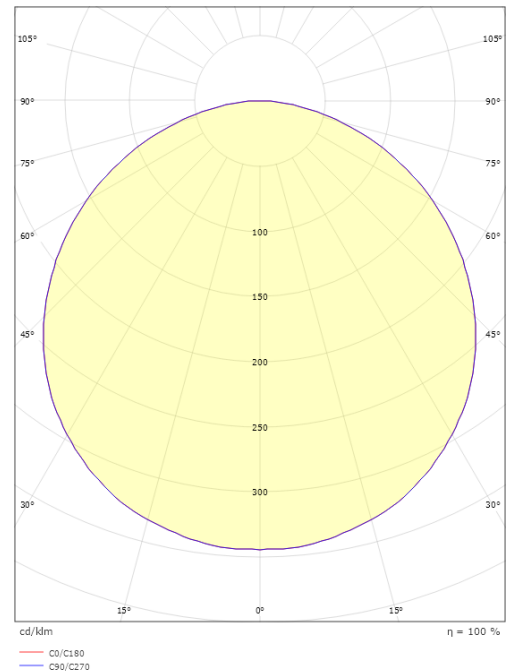

Verpackung

Verpackungsmaße (mm): 332 x 332 x 92