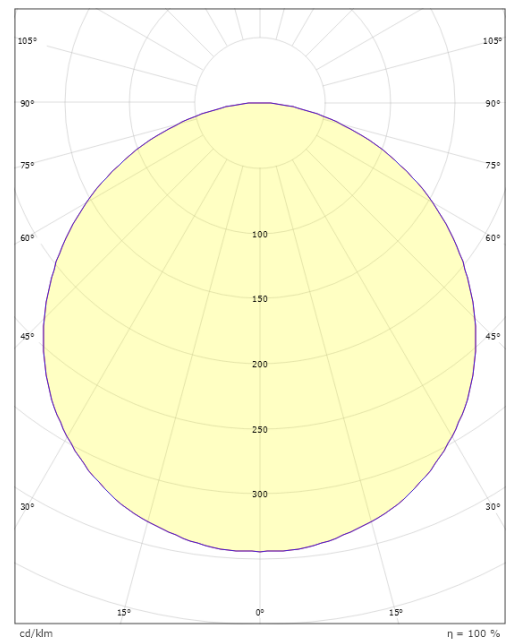

Verpackung

Verpackungsmaße (mm): 332 x 332 x 92