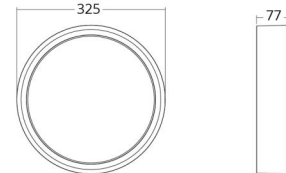

Frame Round Maxi

Frame Round Maxi Graphit 1990lm 3000K Ra>80 Einzelbatteriebaustein 3Std

Artikelnummer: 605165
EAN: 7021986051650

• = Lieferzeit auf Anfrage.

Elektrisch

System wattage: 19W
Spannung: 220-240V
Max. Leuchten pro Leitungsschutzschalter: B10: 31, B16: 50, C10: 52, C16: 85

Lichttechnik

Leuchtmittel: LED
Lichtstrom (lm): 1990lm
Lichtstrom des Notlichts (Lumen): EM 330 lm
Lichtausbeute: 105 lm/W
Lichtfarbe: 3000K
Farbwiedergabeindex: Ra>80
MacAdams Faktor: SDCM: 3
Lebensdauer: L70/B20>100.000
Lebensdauer: L80/B20>75.000
Min. Umgebungstemperatur: 0°C
Lichtverteilung: Direkt
Optik: Opal
Abstrahlwinkel: 110°
Photobiologische Sicherheit: RG 0

Materialien und Ausführung

Gehäuse: Aluminium
Farbe: Graphit
Werkstoff der Abdeckung: Inklusive UV-stabilisiertes Polycarbonat

Montage/Anschluss

Montage: Anbau, Innen
Anschluss: Anschlussklemme

Größe

Höhe (mm) H: 77
Abdeckmaß (mm) D: 325
Gewicht (kg) brutto/netto: 3.1 / 2.7

Verpackung

Verpackungsmaße (mm): 332 x 332 x 92

7 0 2 1 9 8 6 0 5 1 6 5 0