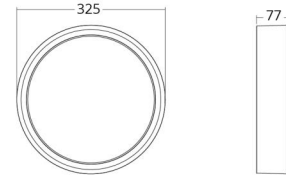

Frame Round Maxi

Frame Round Maxi Graphit 2030lm 3000K Ra>80 Sensor

Artikelnummer: 605163
EAN: 7021986051636

Elektrisch

System wattage: 17W
Spannung: 220-240V
Max. Leuchten pro Leitungsschutzschalter: B10: 31, B16: 50, C10: 52, C16: 85

Lichttechnik

Leuchtmittel: LED
Lichtstrom (lm): 2030lm
Lichtausbeute: 119 lm/W
Lichtfarbe: 3000K
Farbwiedergabeindex: Ra>80
MacAdams Faktor: SDCM: 3
Lebensdauer: L70/B20>100.000
Lebensdauer: L80/B20>75.000
Lichtverteilung: Direkt
Optik: Opal
Abstrahlwinkel: 110°
Photobiologische Sicherheit: RG 0

Materialien und Ausführung

Gehäuse: Aluminium
Farbe: Graphit
Werkstoff der Abdeckung: Inklusiv UV-stabilisiertes Polycarbonat

Montage/Anschluss

Montage: Anbau, Innen / Außen
Anschluss: Anschlussklemme

Größe

Höhe (mm) H: 77
Abdeckmaß (mm) D: 325
Gewicht (kg) brutto/netto: 3.1 / 2.7

Verpackung

Verpackungsmaße (mm): 332 x 332 x 92

7 0 2 1 9 8 6 0 5 1 6 3 6