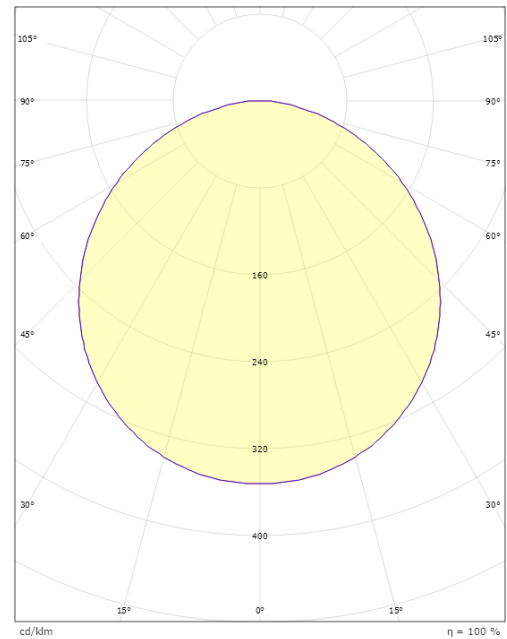

Höhe (mm) H: 77
Abdeckmaß (mm) D: 325
Gewicht (kg) brutto/netto: 3.1 / 2.7

Verpackung

Verpackungsmaße (mm): 332 x 332 x 92

7 0 2 1 9 8 6 0 5 1 6 3 6