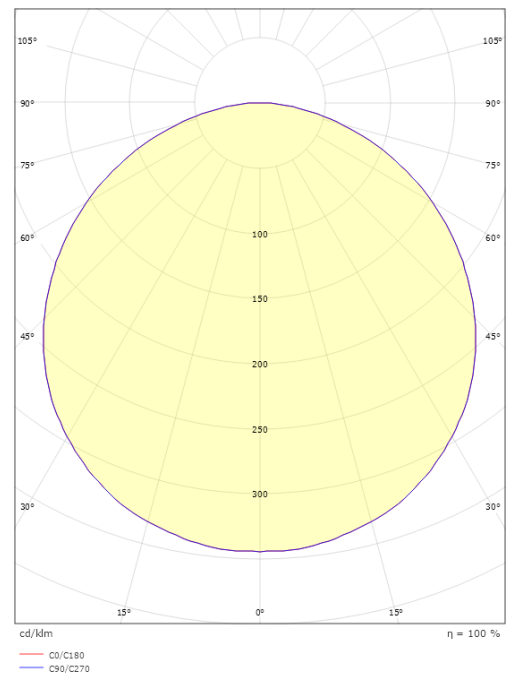

Frame Round Maxi

Frame Round Maxi Graphit 1990lm 3000K Ra>80 mit integriertem Dämmerungsschalter

Artikelnummer: 605162
EAN: 7021986051629

Elektrisch

System wattage: 19W
Spannung: 220-240V
Max. Leuchten pro Leitungsschutzschalter: B10: 31, B16: 50, C10: 52, C16: 85

Lichttechnik

Leuchtmittel: LED
Lichtstrom (lm): 1990lm
Lichtausbeute: 105 lm/W
Lichtfarbe: 3000K
Farbwiedergabeindex: Ra>80
MacAdams Faktor: SDCM: 3
Lebensdauer: L70/B20>100.000
Lebensdauer: L80/B20>75.000
Lichtverteilung: Direkt
Optik: Opal
Abstrahlwinkel: 110°
Photobiologische Sicherheit: RG 0

Steuerung/Dimmen

Typ: mit integriertem Dämmerungsschalter

Schutzklasse

Schutzklasse: Klasse II
Brandschutzklasse: 850°C - 30s

Richtlinien

Lichtquelle mit Energieeffizienzklasse: D
Breeam: Erfüllt HEA 01 für flickerfreie Beleuchtung
BVB: Ja

Materialien und Ausführung

Gehäuse: Aluminium
Farbe: Graphit
Werkstoff der Abdeckung: UV-stabilisiertes Polycarbonat

Montage/Anschluss

Montage: Anbau, Innen / Außen
Anschluss: Anschlussklemme

Größe

Höhe (mm) H: 77
Abdeckmaß (mm) D: 325
Gewicht (kg) brutto/netto: 3.1 / 2.7

Verpackung

Verpackungsmaße (mm): 332 x 332 x 92

7 0 2 1 9 8 6 0 5 1 6 2 9