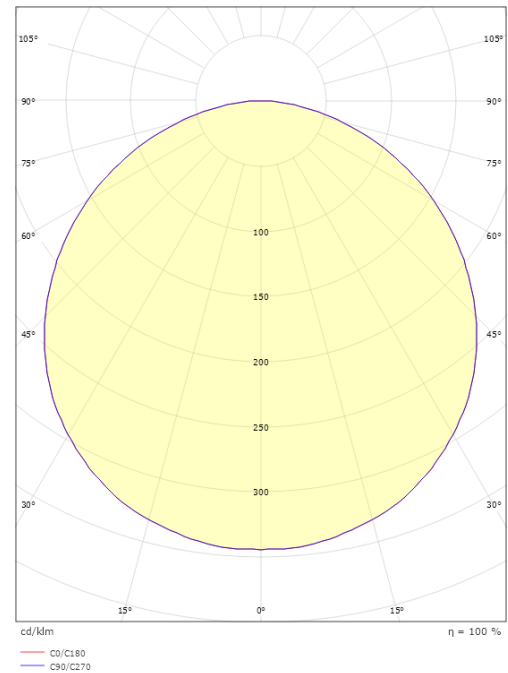

Frame Round Maxi

Frame Round Maxi Graphit 1990lm 3000K Ra>80 mit integriertem Dämmerungsschalter

Artikelnummer: 605162
EAN: 7021986051629

Elektrisch

System wattage: 19W
Spannung: 220-240V
Max. Leuchten pro Leitungsschutzschalter: B10: 31, B16: 50, C10: 52, C16: 85

Lichttechnik

Leuchtmittel: LED
Lichtstrom (lm): 1990lm
Lichtausbeute: 105 lm/W
Lichtfarbe: 3000K
Farbwiedergabeindex: Ra>80
MacAdams Faktor: SDCM: 3
Lebensdauer: L70/B20>100.000
Lebensdauer: L80/B20>75.000
Lichtverteilung: Direkt
Optik: Opal
Abstrahlwinkel: 110°
Photobiologische Sicherheit: RG 0

Steuerung/Dimmen

Typ: mit integriertem Dämmerungsschalter

Schutzklasse

Schutzklasse: Klasse II
IK Klasse: IK10
IP Klasse: IP66
Brandschutzklasse: 850°C - 30s

Richtlinien

Lichtquelle mit Energieeffizienzklasse: C
Breeam: Erfüllt HEA 01 für flickerfreie Beleuchtung
BVB: Ja

Materialien und Ausführung

Gehäuse: Aluminium
Farbe: Graphit
Werkstoff der Abdeckung: Inklusive UV-stabilisiertes Polycarbonat

Montage/Anschluss

Montage: Anbau, Innen / Außen
Anschluss: Anschlussklemme

Größe

Höhe (mm) H: 77
Abdeckmaß (mm) D: 325
Gewicht (kg) brutto/netto: 3.1 / 2.7

Verpackung

Verpackungsmaße (mm): 332 x 332 x 92

7 0 2 1 9 8 6 0 5 1 6 2 9