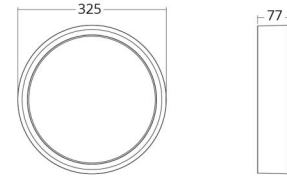

### Größe

Höhe (mm) H: 77  
Abdeckmaß (mm) D: 325  
Gewicht (kg) brutto/netto: 3.1 / 2.7

### Verpackung

Verpackungsmaße (mm): 332 x 332 x 92

7 0 2 1 9 8 6 0 5 1 6 2 9