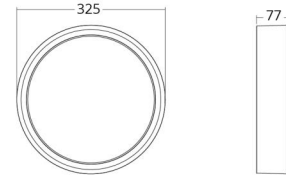

Lichttechnik

Leuchtmittel: LED
Lichtstrom (lm): 1990lm
Lichtausbeute: 105 lm/W
Lichtfarbe: 3000K
Farbwiedergabeindex: Ra>80
MacAdams Faktor: SDCM: 3
Lebensdauer: L70/B20>100.000
Lebensdauer: L80/B20>75.000
Lichtverteilung: Direkt
Optik: Opal
Abstrahlwinkel: 110°
Photobiologische Sicherheit: RG 0
ULOR (Ja, mit Deckenmontage