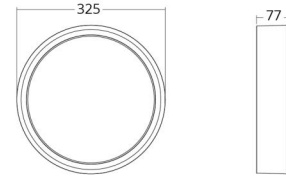

Frame Round Maxi

Frame Round Maxi Schwarz 1990lm 3000K Ra>80 Einzelbatteriebaustein 3Std

Artikelnummer: 605155
EAN: 7021986051551

• = Lieferzeit auf Anfrage.

Elektrisch

System wattage: 19W
Spannung: 220-240V
Max. Leuchten pro Leitungsschutzschalter: B10: 31, B16: 50, C10: 52, C16: 85

Lichttechnik

Leuchtmittel: LED
Lichtstrom (lm): 1990lm
Lichtstrom des Notlichts (Lumen): EM 330 lm
Lichtausbeute: 105 lm/W
Lichtfarbe: 3000K
Farbwiedergabeindex: Ra>80
MacAdams Faktor: SDCM: 3
Lebensdauer: L70/B20>100.000
Lebensdauer: L80/B20>75.000
Min. Umgebungstemperatur: 0°C
Lichtverteilung: Direkt
Optik: Opal
Abstrahlwinkel: 110°
Photobiologische Sicherheit: RG 0

Materialien und Ausführung

Gehäuse: Aluminium
Farbe: Schwarz (RAL 9004)
Werkstoff der Abdeckung: Inklusive UV-stabilisiertes Polycarbonat

Montage/Anschluss

Montage: Anbau, Innen
Anschluss: Anschlussklemme

Größe

Höhe (mm) H: 77
Abdeckmaß (mm) D: 325
Gewicht (kg) brutto/netto: 3.1 / 2.7

Verpackung

Verpackungsmaße (mm): 332 x 332 x 92

7 0 2 1 9 8 6 0 5 1 5 5 1