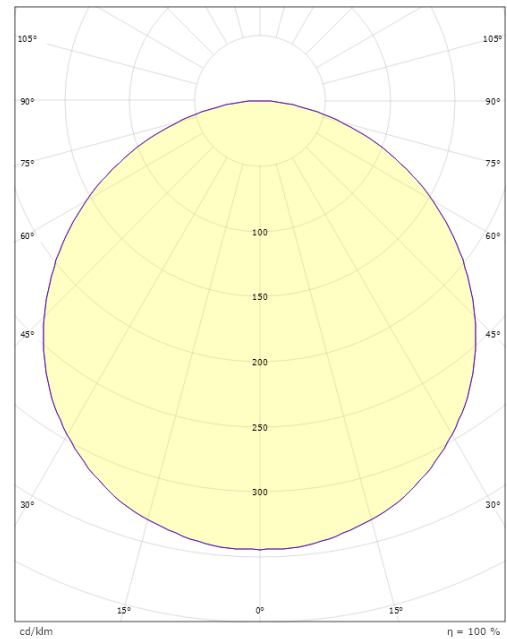

Verpackung

Verpackungsmaße (mm): 332 x 332 x 92