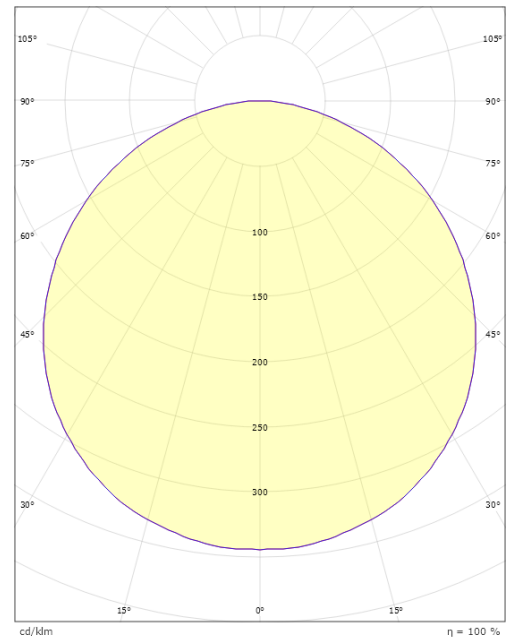

Größe

Höhe (mm) H: 77
Abdeckmaß (mm) D: 325
Gewicht (kg) brutto/netto: 3.1 / 2.7

Verpackung

Verpackungsmaße (mm): 332 x 332 x 92

7 0 2 1 9 8 6 0 5 1 5 5 1