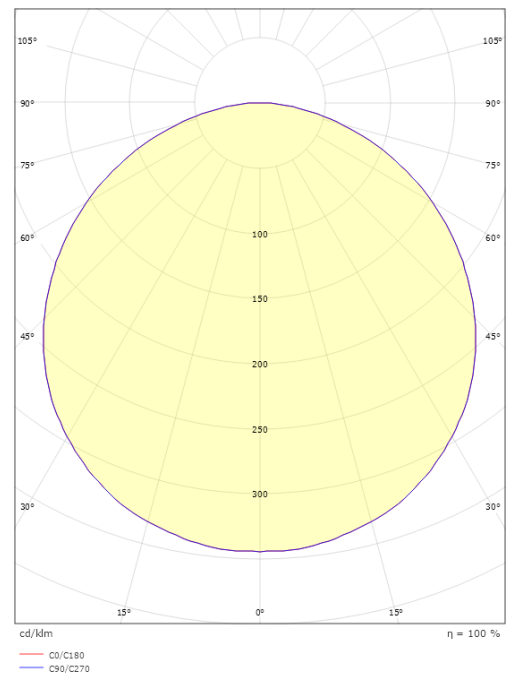

Verpackung

Verpackungsmaße (mm): 332 x 332 x 92