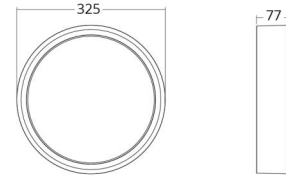

Frame Round Maxi

Frame Round Maxi Schwarz 2030lm 3000K Ra>80 Sensor

Artikelnummer: 605153
EAN: 7021986051537

Elektrisch

System wattage: 17W
Spannung: 220-240V
Max. Leuchten pro Leitungsschutzschalter: B10: 31, B16: 50, C10: 52, C16: 85

Lichttechnik

Leuchtmittel: LED
Lichtstrom (lm): 2030lm
Lichtausbeute: 119 lm/W
Lichtfarbe: 3000K
Farbwiedergabeindex: Ra>80
MacAdams Faktor: SDCM: 3
Lebensdauer: L70/B20>100.000
Lebensdauer: L80/B20>75.000
Lichtverteilung: Direkt
Optik: Opal
Abstrahlwinkel: 110°
Photobiologische Sicherheit: RG 0

Materialien und Ausführung

Gehäuse: Aluminium
Farbe: Schwarz (RAL 9004)
Werkstoff der Abdeckung: Inklusiv UV-stabilisiertes Polycarbonat

Montage/Anschluss

Montage: Anbau, Innen / Außen
Anschluss: Anschlussklemme

Größe

Höhe (mm) H: 77
Abdeckmaß (mm) D: 325
Gewicht (kg) brutto/netto: 3.1 / 2.7

Verpackung

Verpackungsmaße (mm): 332 x 332 x 92

7 0 2 1 9 8 6 0 5 1 5 3 7