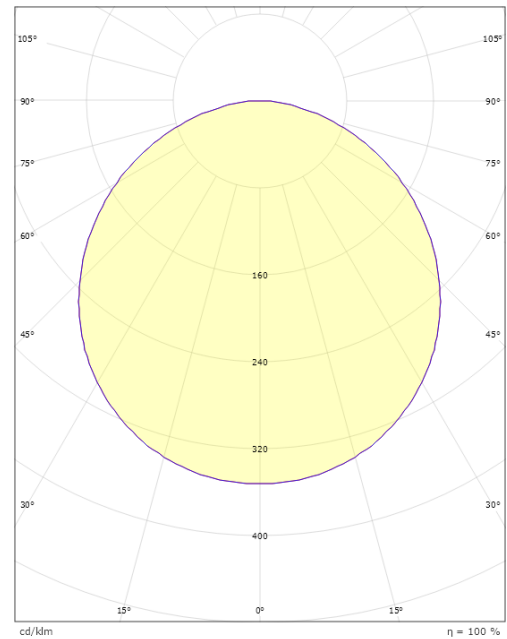

Größe

Höhe (mm) H: 77
Abdeckmaß (mm) D: 325
Gewicht (kg) brutto/netto: 3.1 / 2.7

Verpackung

Verpackungsmaße (mm): 332 x 332 x 92

7 0 2 1 9 8 6 0 5 1 5 3 7