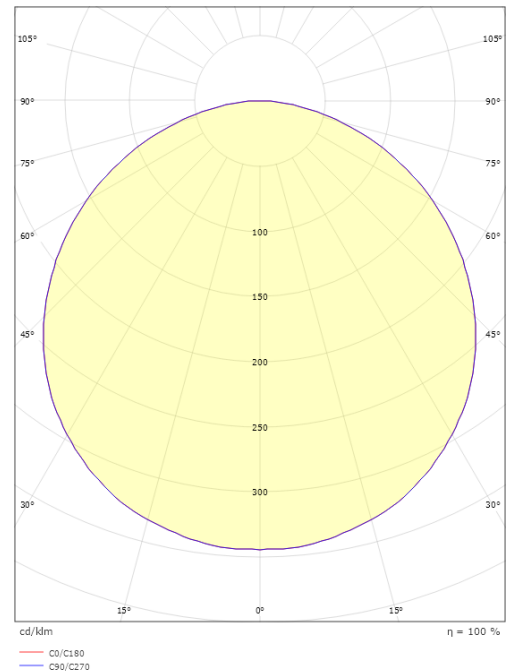

Höhe (mm) H: 77
Abdeckmaß (mm) D: 325
Gewicht (kg) brutto/netto: 3.1 / 2.7

Verpackung

Verpackungsmaße (mm): 332 x 332 x 92

7 0 2 1 9 8 6 0 5 1 5 3 7