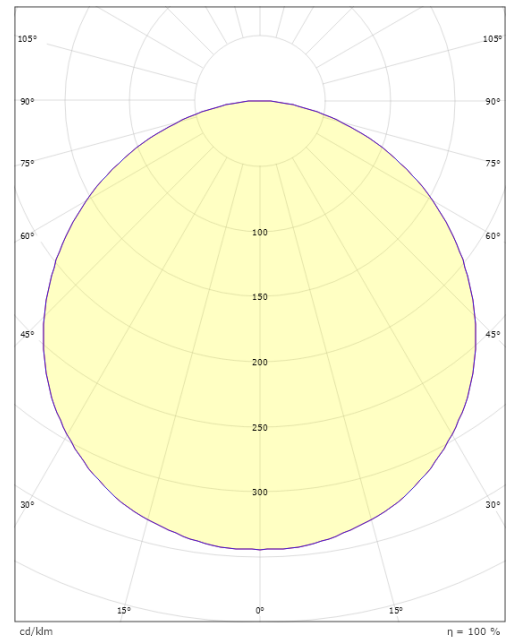

Höhe (mm) H: 77
Abdeckmaß (mm) D: 325
Gewicht (kg) brutto/netto: 3.1 / 2.7

Verpackung

Verpackungsmaße (mm): 332 x 332 x 92

7 0 2 1 9 8 6 0 5 1 5 2 0