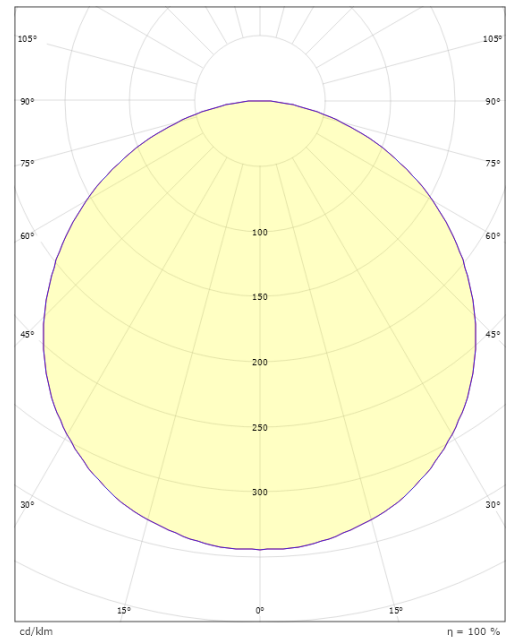

Größe

Höhe (mm) H: 77
Abdeckmaß (mm) D: 325
Gewicht (kg) brutto/netto: 3.1 / 2.7

Verpackung

Verpackungsmaße (mm): 332 x 332 x 92

cd/kdm
C0/C180
C90/C270

7 0 2 1 9 8 6 0 5 1 5 2 0