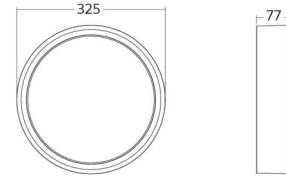

Materialien und Ausführung

Gehäuse: Aluminium
Farbe: Schwarz (RAL 9004)
Werkstoff der Abdeckung: Inklusive UV-stabilisiertes Polycarbonat

Montage/Anschluss

Montage: Anbau, Innen / Außen
Anschluss: Anschlussklemme

Größe

Höhe (mm) H: 77
Abdeckmaß (mm) D: 325
Gewicht (kg) brutto/netto: 3.1 / 2.7

Verpackung

Verpackungsmaße (mm): 332 x 332 x 92

cd/kdm
C0/C180
C90/C270

7 0 2 1 9 8 6 0 5 1 5 2 0