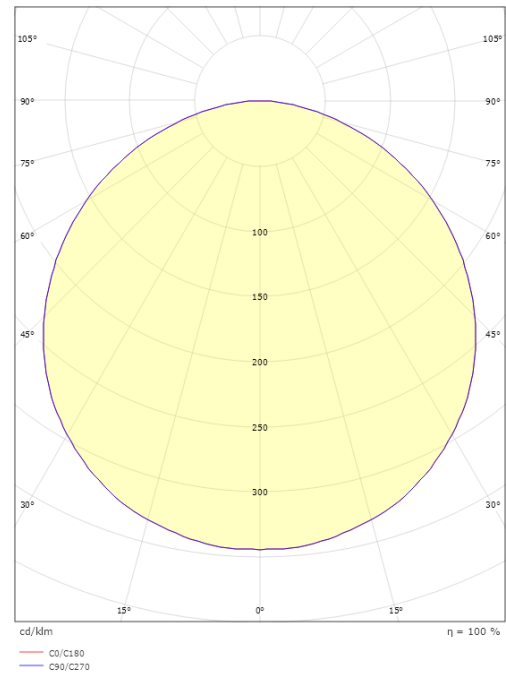

Verpackung

Verpackungsmaße (mm): 332 x 332 x 92