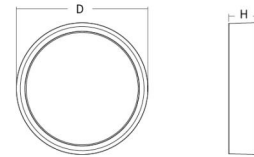

Lichttechnik

Leuchtmittel: LED
Lichtstrom (lm): 2320lm
Lichtstrom des Notlichts (Lumen): EM 390lm
Lichtausbeute: 122 lm/W
Lichtfarbe: 3000K
Farbwiedergabeindex: Ra>80
MacAdams Faktor: SDCM: 3
Lebensdauer: L70/B20>100.000
Lebensdauer: L80/B20>75.000
Min. Umgebungstemperatur: 0°C
Lichtverteilung: Direkt
Optik: Opal
Abstrahlwinkel: 110°
Photobiologische Sicherheit: RG 0

Materialien und Ausführung

Gehäuse: Aluminium
Farbe: Weiss (RAL 9003)
Werkstoff der Abdeckung: UV-stabilisiertes Polycarbonat

Montage/Anschluss

Montage: Anbau, Innen
Anschluss: Anschlussklemme

Größe

Höhe (mm) H: 77
Abdeckmaß (mm) D: 325
Gewicht (kg) brutto/netto: 3.1 / 2.7

Verpackung

Verpackungsmaße (mm): 332 x 332 x 92

7 0 2 1 9 8 6 0 5 1 4 5 2