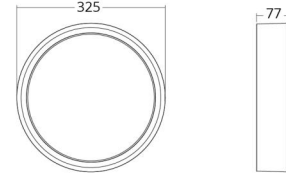

Frame Round Maxi

Frame Round Maxi Weiss 2320lm 3000K Ra>80 Einzelbatteriebaustein 3Std

Artikelnummer: 605145
EAN: 7021986051452

• = Lieferzeit auf Anfrage.

Elektrisch

System wattage: 19W
Spannung: 220-240V
Max. Leuchten pro Leitungsschutzschalter: B10: 31, B16: 50, C10: 52, C16: 85

Lichttechnik

Leuchtmittel: LED
Lichtstrom (lm): 2320lm
Lichtstrom des Notlichts (Lumen): EM 390lm
Lichtausbeute: 122 lm/W
Lichtfarbe: 3000K
Farbwiedergabeindex: Ra>80
MacAdams Faktor: SDCM: 3
Lebensdauer: L70/B20>100.000
Lebensdauer: L80/B20>75.000
Min. Umgebungstemperatur: 0°C
Lichtverteilung: Direkt
Optik: Opal
Abstrahlwinkel: 110°
Photobiologische Sicherheit: RG 0

Materialien und Ausführung

Gehäuse: Aluminium
Farbe: Weiss (RAL 9003)
Werkstoff der Abdeckung: Inklusive UV-stabilisiertes Polycarbonat

Montage/Anschluss

Montage: Anbau, Innen
Anschluss: Anschlussklemme

Größe

Höhe (mm) H: 77
Abdeckmaß (mm) D: 325
Gewicht (kg) brutto/netto: 3.1 / 2.7

Verpackung

Verpackungsmaße (mm): 332 x 332 x 92

7 0 2 1 9 8 6 0 5 1 4 5 2