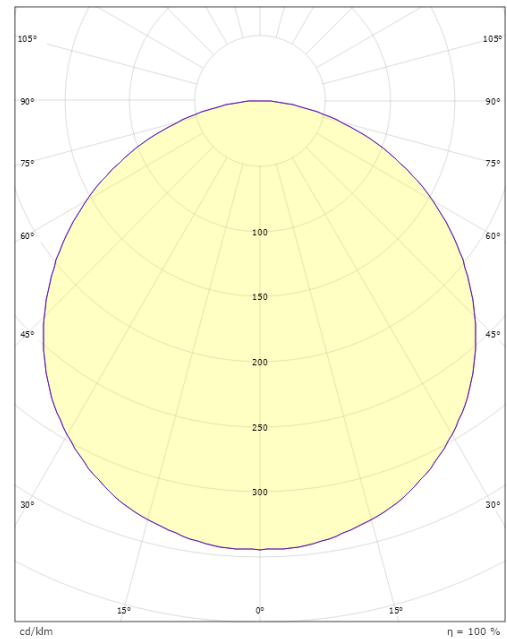

Höhe (mm) H: 77
Abdeckmaß (mm) D: 325
Gewicht (kg) brutto/netto: 3.1 / 2.7

Verpackung

Verpackungsmaße (mm): 332 x 332 x 92

7 0 2 1 9 8 6 0 5 1 4 5 2