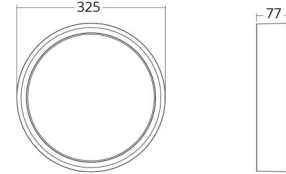

Frame Round Maxi

Frame Round Maxi Weiss 2320lm 3000K Ra>80 Einzelbatteriebaustein 3Std

Artikelnummer: 605145
EAN: 7021986051452

• = Lieferzeit auf Anfrage.

Elektrisch

System wattage: 19W
Spannung: 220-240V
Max. Leuchten pro Leitungsschutzschalter: B10: 31, B16: 50, C10: 52, C16: 85

Lichttechnik

Leuchtmittel: LED
Lichtstrom (lm): 2320lm
Lichtstrom des Notlichts (Lumen): EM 390lm
Lichtausbeute: 122 lm/W
Lichtfarbe: 3000K
Farbwiedergabeindex: Ra>80
MacAdams Faktor: SDCM: 3
Lebensdauer: L70/B20>100.000
Lebensdauer: L80/B20>75.000
Min. Umgebungstemperatur: 0°C
Lichtverteilung: Direkt
Optik: Opal
Abstrahlwinkel: 110°
Photobiologische Sicherheit: RG 0
ULOR (Ja, mit Deckenmontage

Materialien und Ausführung

Gehäuse: Aluminium
Farbe: Weiss (RAL 9003)
Werkstoff der Abdeckung: Inklusive UV-stabilisiertes Polycarbonat

Montage/Anschluss

Montage: Anbau, Innen
Anschluss: Anschlussklemme

Größe

Höhe (mm) H: 77
Abdeckmaß (mm) D: 325
Gewicht (kg) brutto/netto: 3.1 / 2.7

Verpackung

Verpackungsmaße (mm): 332 x 332 x 92

7 0 2 1 9 8 6 0 5 1 4 5 2