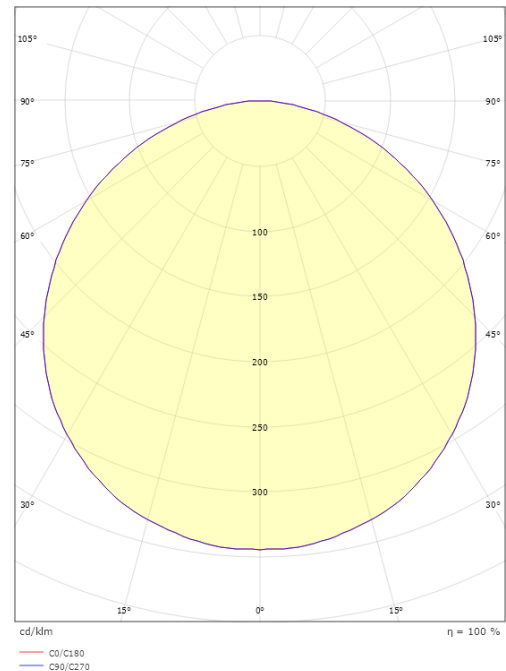

Höhe (mm) H: 77
Abdeckmaß (mm) D: 325
Gewicht (kg) brutto/netto: 3.1 / 2.7

Verpackung

Verpackungsmaße (mm): 332 x 332 x 92

7 0 2 1 9 8 6 0 5 1 4 5 2