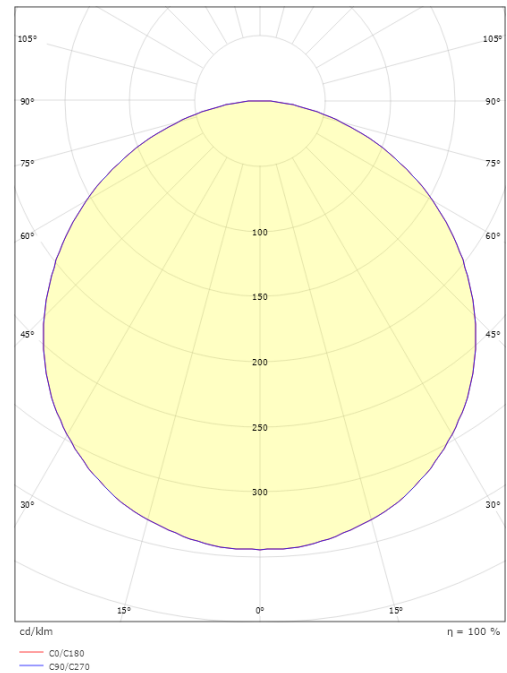

Verpackung

Verpackungsmaße (mm): 332 x 332 x 92