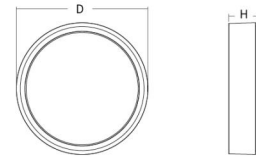

Lichttechnik

Leuchtmittel: LED
Lichtstrom (lm): 2320lm
Lichtausbeute: 122 lm/W
Lichtfarbe: 3000K
Farbwiedergabeindex: Ra>80
MacAdams Faktor: SDCM: 3
Lebensdauer: L70/B20>100.000
Lebensdauer: L80/B20>75.000
Lichtverteilung: Direkt
Optik: Opal
Abstrahlwinkel: 110°
Photobiologische Sicherheit: RG 0