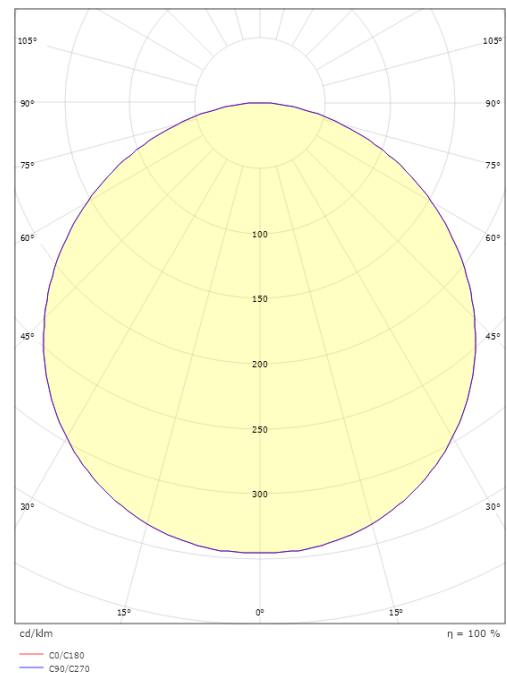

Größe

Höhe (mm) H: 77
Abdeckmaß (mm) D: 325
Gewicht (kg) brutto/netto: 3.1 / 2.7

Verpackung

Verpackungsmaße (mm): 332 x 332 x 92

7 0 2 1 9 8 6 0 5 1 4 3 8