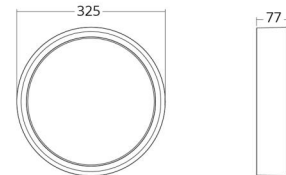

Frame Round Maxi

Frame Round Maxi Weiss 2260lm 3000K Ra>80 Sensor

Artikelnummer: 605143
EAN: 7021986051438

Elektrisch

System wattage: 17W
Spannung: 220-240V
Max. Leuchten pro Leitungsschutzschalter: B10: 31, B16: 50, C10: 52, C16: 85

Lichttechnik

Leuchtmittel: LED
Lichtstrom (lm): 2260lm
Lichtausbeute: 133 lm/W
Lichtfarbe: 3000K
Farbwiedergabeindex: Ra>80
MacAdams Faktor: SDCM: 3
Lebensdauer: L70/B20>100.000
Lebensdauer: L80/B20>75.000
Lichtverteilung: Direkt
Optik: Opal
Abstrahlwinkel: 110°
Photobiologische Sicherheit: RG 0

Materialien und Ausführung

Gehäuse: Aluminium
Farbe: Weiss (RAL 9003)
Werkstoff der Abdeckung: Inklusiv UV-stabilisiertes Polycarbonat

Montage/Anschluss

Montage: Anbau, Innen / Außen
Anschluss: Anschlussklemme

Größe

Höhe (mm) H: 77
Abdeckmaß (mm) D: 325
Gewicht (kg) brutto/netto: 3.1 / 2.7

Verpackung

Verpackungsmaße (mm): 332 x 332 x 92

7 0 2 1 9 8 6 0 5 1 4 3 8