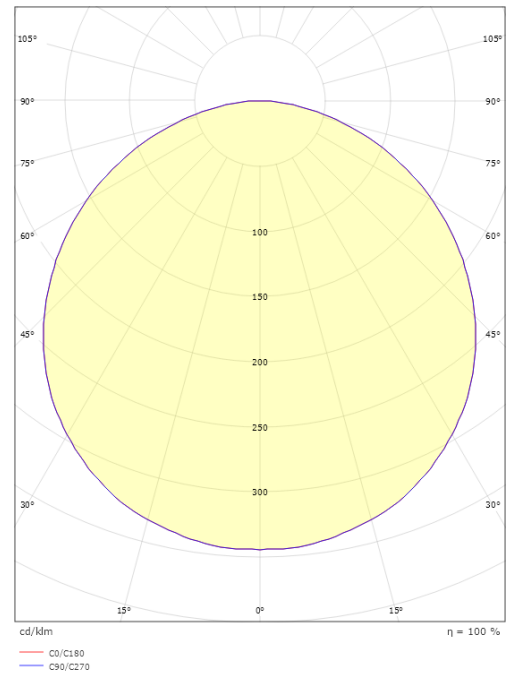

Höhe (mm) H: 77
Abdeckmaß (mm) D: 325
Gewicht (kg) brutto/netto: 3.1 / 2.7

Verpackung

Verpackungsmaße (mm): 332 x 332 x 92

7 0 2 1 9 8 6 0 5 1 4 2 1