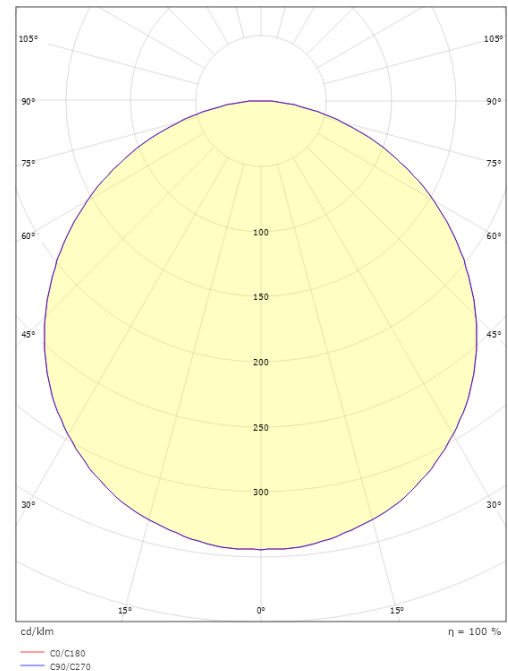

Frame Round Maxi

Frame Round Maxi Weiss 2320lm 3000K Ra>80 mit integriertem Dämmerungsschalter

Artikelnummer: 605142
EAN: 7021986051421

• = Lieferzeit auf Anfrage.

Elektrisch

System wattage: 19W
Spannung: 220-240V
Max. Leuchten pro Leitungsschutzschalter: B10: 31, B16: 50, C10: 52, C16: 85

Lichttechnik

Leuchtmittel: LED
Lichtstrom (lm): 2320lm
Lichtausbeute: 122 lm/W
Lichtfarbe: 3000K
Farbwiedergabeindex: Ra>80
MacAdams Faktor: SDCM: 3
Lebensdauer: L70/B20>100.000
Lebensdauer: L80/B20>75.000
Lichtverteilung: Direkt
Optik: Opal
Abstrahlwinkel: 110°
Photobiologische Sicherheit: RG 0

Steuerung/Dimmen

Typ: mit integriertem Dämmerungsschalter

Schutzklasse

Schutzklasse: Klasse II
IK Klasse: IK10
IP Klasse: IP66
Brandschutzklasse: 850°C - 30s

Richtlinien

Lichtquelle mit Energieeffizienzklasse: C
Breeam: Erfüllt HEA 01 für flickerfreie Beleuchtung
BVB: Ja

Materialien und Ausführung

Gehäuse: Aluminium
Farbe: Weiss (RAL 9003)
Werkstoff der Abdeckung: Inklusive UV-stabilisiertes Polycarbonat

Montage/Anschluss

Montage: Anbau, Innen / Außen
Anschluss: Anschlussklemme

Größe

Höhe (mm) H: 77
Abdeckmaß (mm) D: 325
Gewicht (kg) brutto/netto: 3.1 / 2.7

Verpackung

Verpackungsmaße (mm): 332 x 332 x 92

7 0 2 1 9 8 6 0 5 1 4 2 1