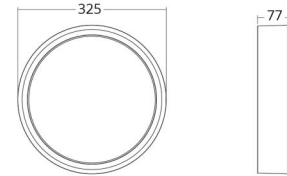

### Größe

Höhe (mm) H: 77  
Abdeckmaß (mm) D: 325  
Gewicht (kg) brutto/netto: 3.1 / 2.7

### Verpackung

Verpackungsmaße (mm): 332 x 332 x 92

7 0 2 1 9 8 6 0 5 1 4 2 1