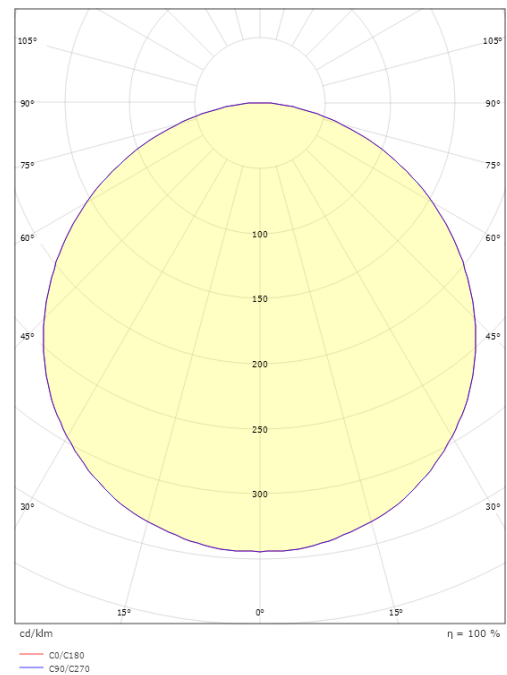

Größe

Höhe (mm) H: 77
Abdeckmaß (mm) D: 325
Gewicht (kg) brutto/netto: 3.1 / 2.7

Verpackung

Verpackungsmaße (mm): 332 x 332 x 92

7 0 2 1 9 8 6 0 5 1 4 1 4