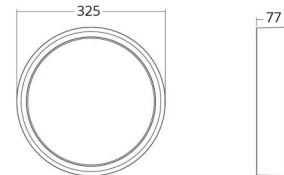

Frame Round Maxi

Frame Round Maxi Weiss 2320lm 3000K Ra>80 Phasenabschnittsdimmung

Artikelnummer: 605141
EAN: 7021986051414

Elektrisch

System wattage: 19W
Spannung: 220-240V
Max. Leuchten pro Leitungsschutzschalter: B10: 31, B16: 50, C10: 52, C16: 85

Lichttechnik

Leuchtmittel: LED
Lichtstrom (lm): 2320lm
Lichtausbeute: 122 lm/W
Lichtfarbe: 3000K
Farbwiedergabeindex: Ra>80
MacAdams Faktor: SDCM: 3
Lebensdauer: L70/B20>100.000
Lebensdauer: L80/B20>75.000
Lichtverteilung: Direkt
Optik: Opal
Abstrahlwinkel: 110°
Photobiologische Sicherheit: RG 0
ULOR (Ja, mit Deckenmontage

Materialien und Ausführung

Gehäuse: Aluminium
Farbe: Weiss (RAL 9003)
Werkstoff der Abdeckung: Inklusiv UV-stabilisiertes Polycarbonat

Montage/Anschluss

Montage: Anbau, Innen / Außen
Anschluss: Anschlussklemme

Größe

Höhe (mm) H: 77
Abdeckmaß (mm) D: 325
Gewicht (kg) brutto/netto: 3.1 / 2.7

Verpackung

Verpackungsmaße (mm): 332 x 332 x 92

7 0 2 1 9 8 6 0 5 1 4 1 4