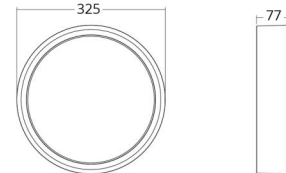

Lichttechnik

Leuchtmittel: LED
Lichtstrom (lm): 2320lm
Lichtausbeute: 122 lm/W
Lichtfarbe: 3000K
Farbwiedergabeindex: Ra>80
MacAdams Faktor: SDCM: 3
Lebensdauer: L70/B20>100.000
Lebensdauer: L80/B20>75.000
Lichtverteilung: Direkt
Optik: Opal
Abstrahlwinkel: 110°
Photobiologische Sicherheit: RG 0