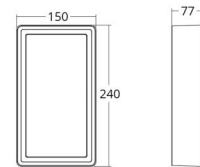

Lichttechnik

Leuchtmittel: LED
Lichtstrom (lm): 550lm
Lichtausbeute: 85 lm/W
Lichtfarbe: 3000K
Farbwiedergabeindex: Ra>80
MacAdams Faktor: SDCM: 3
Lebensdauer: L70/B20>100.000
Lebensdauer: L80/B20>75.000
Lichtverteilung: Direkt
Optik: Opal
Abstrahlwinkel: 110°
Photobiologische Sicherheit: RG 0