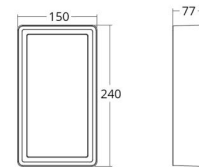

Lichttechnik

Leuchtmittel: LED
Lichtstrom (lm): 550lm
Lichtausbeute: 85 lm/W
Lichtfarbe: 3000K
Farbwiedergabeindex: Ra>80
MacAdams Faktor: SDCM: 3
Lebensdauer: L70/B20>100.000
Lebensdauer: L80/B20>75.000
Lichtverteilung: Direkt
Optik: Opal
Abstrahlwinkel: 110°
Photobiologische Sicherheit: RG 0