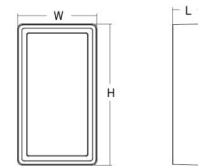

Lichttechnik

Leuchtmittel: LED
Lichtstrom (lm): 550lm
Lichtausbeute: 85 lm/W
Lichtfarbe: 3000K
Farbwiedergabeindex: Ra>80
MacAdams Faktor: SDCM: 3
Lebensdauer: L70/B20>100.000
Lebensdauer: L80/B20>75.000
Lichtverteilung: Direkt
Optik: Opal
Abstrahlwinkel: 110°
Photobiologische Sicherheit: RG 0