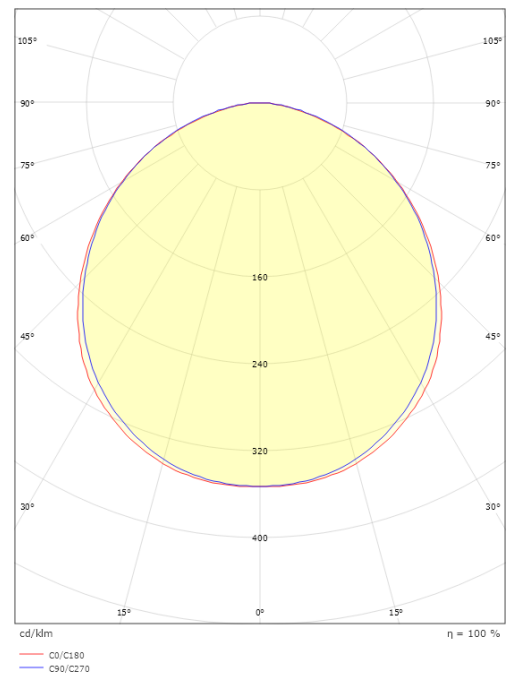

Frame Mini

Frame Mini Schwarz 550lm 3000K Ra>80 Phasenabschnittsdimmung

Artikelnummer: 605451
EAN: 7021986054514

Elektrisch

System wattage: 6.5W
Spannung: 220-240V
Max. Leuchten pro Leitungsschutzschalter: B10: 125, B16: 200

Lichttechnik

Leuchtmittel: LED
Lichtstrom (lm): 550lm
Lichtausbeute: 85 lm/W
Lichtfarbe: 3000K
Farbwiedergabeindex: Ra>80
MacAdams Faktor: SDCM: 3
Lebensdauer: L70/B20>100.000
Lebensdauer: L80/B20>75.000
Lichtverteilung: Direkt
Optik: Opal
Abstrahlwinkel: 110°
Photobiologische Sicherheit: RG 0

Steuerung/Dimmen

Typ: Phasenabschnittsdimmung

Schutzklasse

Schutzklasse: Klasse II
IK Klasse: IK10
IP Klasse: IP66
Brandschutzklasse: 850°C - 30s

Richtlinien

Lichtquelle mit Energieeffizienzklasse: E
Breeam: Erfüllt HEA 01 für flickerfreie Beleuchtung
BVB: Ja

Materialien und Ausführung

Gehäuse: Aluminium
Farbe: Schwarz (RAL 9004)
Werkstoff der Abdeckung: Inklusiv UV-stabilisiertes Polycarbonat

Montage/Anschluss

Montage: Anbau, Innen / Außen
Anschluss: Anschlussklemme

Größe

Länge (mm) L: 240
Breite (mm) W: 150
Höhe (mm) H: 77
Gewicht (kg) brutto/netto: 1.9 / 1.75

Verpackung

Verpackungsmaße (mm): 248 x 158 x 92

7 0 2 1 9 8 6 0 5 4 5 1 4