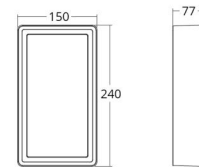

### Größe

Länge (mm) L: 240  
Breite (mm) W: 150  
Höhe (mm) H: 77  
Gewicht (kg) brutto/netto: 1.9 / 1.75

### Verpackung

Verpackungsmaße (mm): 248 x 158 x 92

7 0 2 1 9 8 6 0 5 4 5 1 4