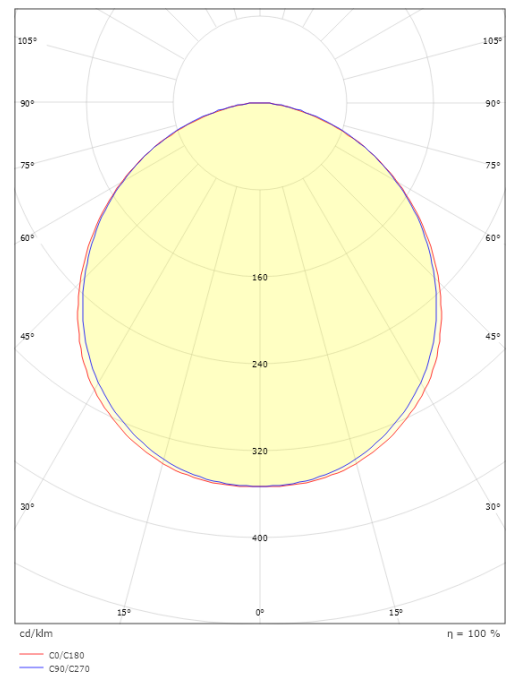

Größe

Länge (mm) L: 240
Breite (mm) W: 150
Höhe (mm) H: 77
Gewicht (kg) brutto/netto: 1.9 / 1.75

Verpackung

Verpackungsmaße (mm): 248 x 158 x 92

7 0 2 1 9 8 6 0 5 4 5 1 4