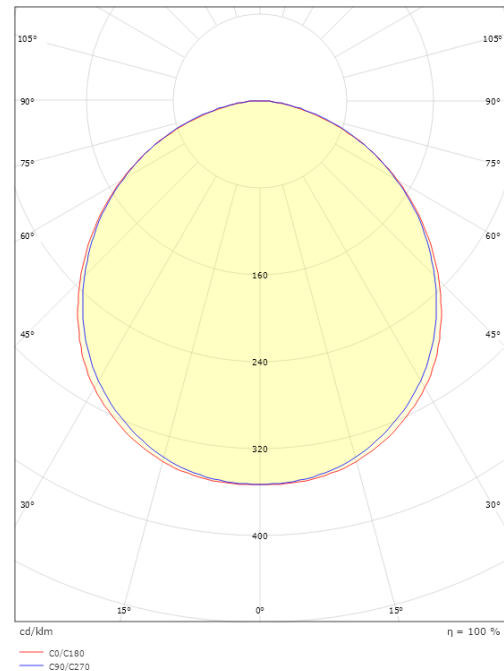

Materialien und Ausführung

Gehäuse: Aluminium
Farbe: Weiss
Werkstoff der Abdeckung: UV-stabilisiertes Polycarbonat

Montage/Anschluss

Montage: Anbau, Innen / Außen
Anschluss: Anschlussklemme

Größe

Länge (mm) L: 240
Breite (mm) W: 150
Höhe (mm) H: 77
Gewicht (kg) brutto/netto: 1.9 / 1.75

Verpackung

Verpackungsmaße (mm): 248 x 158 x 92

7 0 2 1 9 8 6 0 5 4 4 1 5