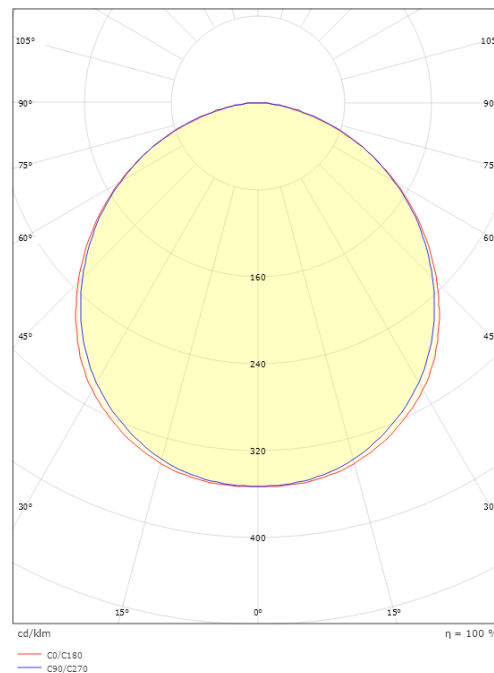

Materialien und Ausführung

Gehäuse: Aluminium
Farbe: Weiss
Werkstoff der Abdeckung: UV-stabilisiertes Polycarbonat

Montage/Anschluss

Montage: Anbau, Innen / Außen
Anschluss: Anschlussklemme

Größe

Länge (mm) L: 240
Breite (mm) W: 150
Höhe (mm) H: 77
Gewicht (kg) brutto/netto: 1.9 / 1.75

Verpackung

Verpackungsmaße (mm): 248 x 158 x 92

7 0 2 1 9 8 6 0 5 4 4 1 5