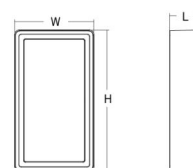

Lichttechnik

Leuchtmittel: LED
Lichtstrom (lm): 550lm
Lichtausbeute: 85 lm/W
Lichtfarbe: 3000K
Farbwiedergabeindex: Ra>80
MacAdams Faktor: SDCM: 3
Lebensdauer: L70/B20>100.000
Lebensdauer: L80/B20>75.000
Lichtverteilung: Direkt
Optik: Opal
Abstrahlwinkel: 110°
Photobiologische Sicherheit: RG 0