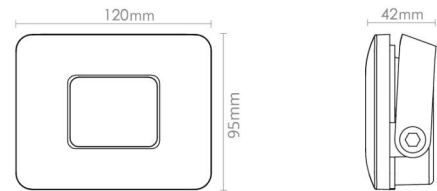

Flom Weiss Mini 1290lm 3000K Ra>80 On/Off

Artikelnummer: 630054
EAN: 7021986300543

Elektrisch

System wattage: 10W
Spannung: 220-240V
Max. Leuchten pro Leitungsschutzschalter: B10: 40, B16: 65, C10: 44, C16: 72

Lichttechnik

Leuchtmittel: LED
Lichtstrom (lm): 1290lm
Lichtausbeute: 129 lm/W
Lichtfarbe: 3000K
Farbwiedergabeindex: Ra>80
MacAdams Faktor: SDCM: 3
Lebensdauer: L80/B50>50.000
Min. Umgebungstemperatur: -25°C
Lichtverteilung: Direkt
Optik: Glas matt
Abstrahlwinkel: 100°
Sichtbares Flimmern (SVM): 0.29
Stroboskop-Effekte und Flimmern (SVM): 0.03