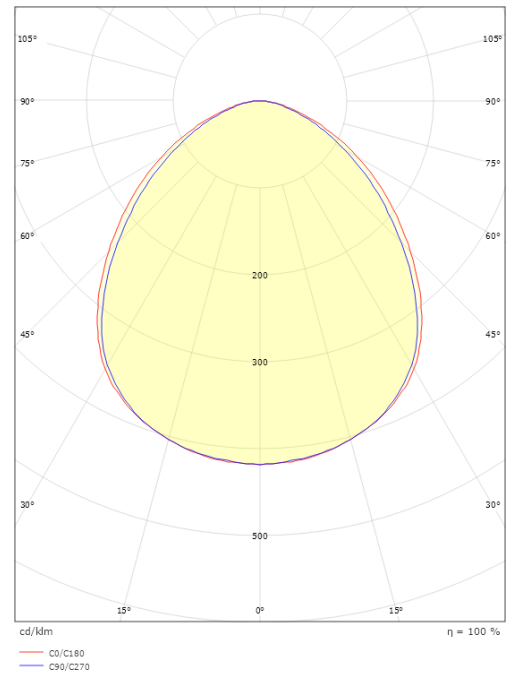

Materialien und Ausführung

Gehäuse: Aluminium
 Farbe: Weiss
 Werkstoff der Abdeckung: Gehärtetes Glas

Montage/Anschluss

Montage: Anbau, Außen
 Kabel: Kabel 1,5m

Größe

Länge (mm) L: 120
 Breite (mm) W: 95
 Höhe (mm) H: 44
 Gewicht (kg) brutto/netto: 0.667 / 0.607

Verpackung

Verpackungsmaße (mm): 170 x 130 x 60

7 0 2 1 9 8 6 3 0 0 5 4 3