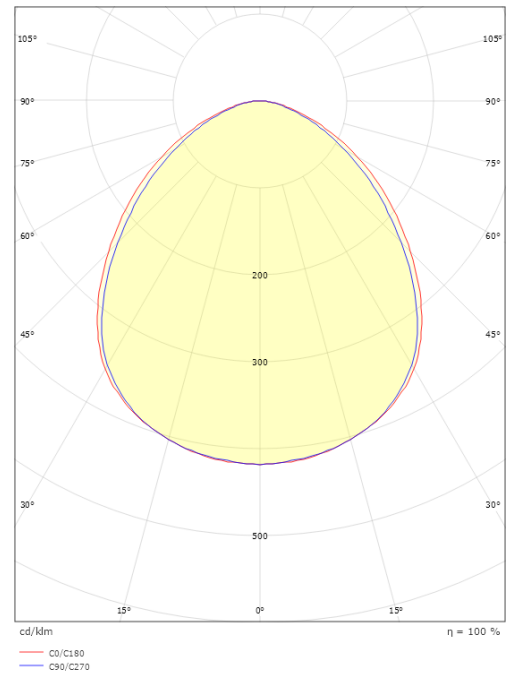

Verpackung

Verpackungsmaße (mm): 170 x 130 x 60