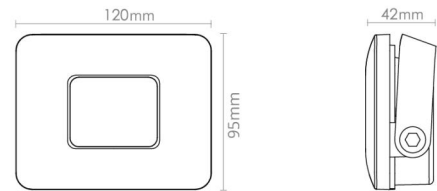

Lichttechnik

Leuchtmittel: LED
Lichtstrom (lm): 1290lm
Lichtausbeute: 129 lm/W
Lichtfarbe: 3000K
Farbwiedergabeindex: Ra>80
MacAdams Faktor: SDCM: 3
Lebensdauer: L80/B50>50.000
Min. Umgebungstemperatur: -25°C
Lichtverteilung: Direkt
Optik: Glas matt
Abstrahlwinkel: 100°
Sichtbares Flimmern (SVM): 0.29
Stroboskop-Effekte und Flimmern (SVM): 0.03