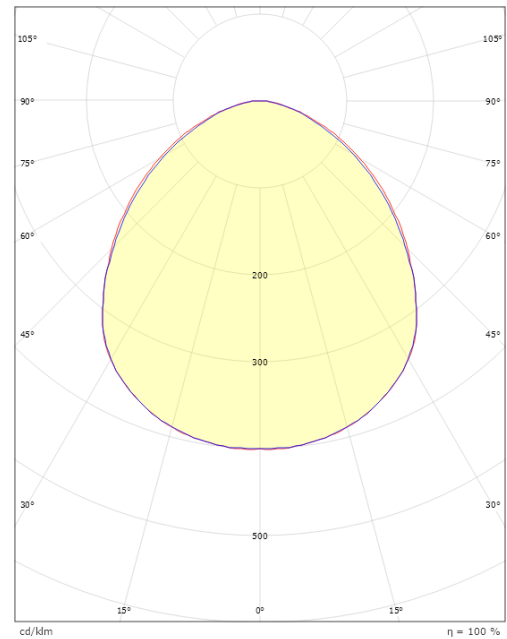

Montage/Anschluss

Montage: Anbau, Außen
 Kabel: Kabel 1,5m

Größe

Länge (mm) L: 160
 Breite (mm) W: 130
 Höhe (mm) H: 52
 Gewicht (kg) brutto/netto: 1.067 / 0.97

Verpackung

Verpackungsmaße (mm): 170 x 180 x 70

7 0 2 1 9 8 6 3 0 0 5 2 9