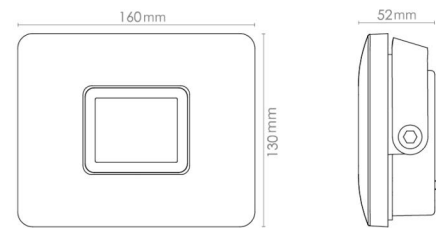

Flom Weiss Midi 2910lm 3000K Ra>80 On/Off

Artikelnummer: 630052
EAN: 7021986300529

Elektrisch

System wattage: 23W
Spannung: 220-240V
Max. Leuchten pro Leitungsschutzschalter: B10: 18, B16: 30, C10: 20, C16: 33

Lichttechnik

Leuchtmittel: LED
Lichtstrom (lm): 2910lm
Lichtausbeute: 127 lm/W
Lichtfarbe: 3000K
Farbwiedergabeindex: Ra>80
MacAdams Faktor: SDCM: 3
Lebensdauer: L80/B50>50.000
Min. Umgebungstemperatur: -25°C
Lichtverteilung: Direkt
Optik: Glas matt
Abstrahlwinkel: 100°
Sichtbares Flimmern (SVM): 0.16
Stroboskop-Effekte und Flimmern (SVM): 0.02