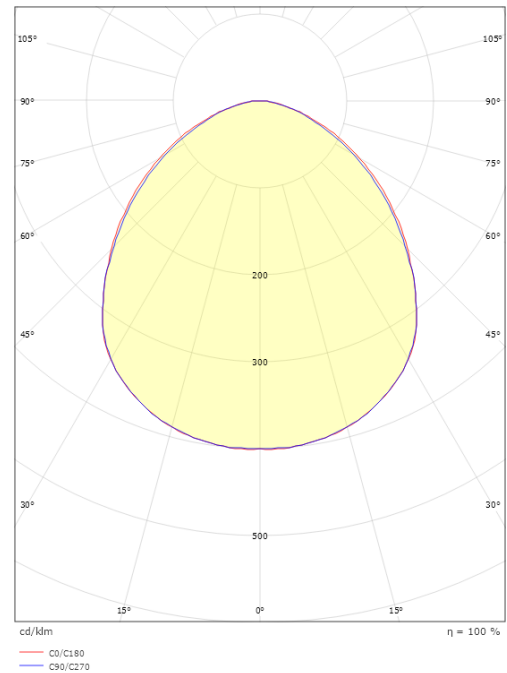

Montage/Anschluss

Montage: Anbau, Außen
 Kabel: Kabel 1,5m

Größe

Länge (mm) L: 160
 Breite (mm) W: 130
 Höhe (mm) H: 52
 Gewicht (kg) brutto/netto: 1.067 / 0.97

Verpackung

Verpackungsmaße (mm): 170 x 180 x 70

7 0 2 1 9 8 6 3 0 0 5 2 9