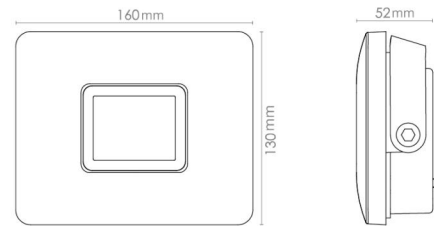

Montage/Anschluss

Montage: Anbau, Außen
 Kabel: Kabel 1,5m

Größe

Länge (mm) L: 160
 Breite (mm) W: 130
 Höhe (mm) H: 52
 Gewicht (kg) brutto/netto: 1.067 / 0.97

Verpackung

Verpackungsmaße (mm): 170 x 180 x 70