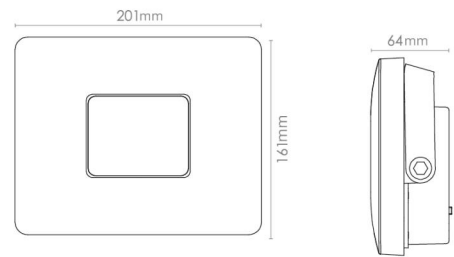

### Materialien und Ausführung

Gehäuse: Aluminium  
 Farbe: Weiss  
 Werkstoff der Abdeckung: Gehärtetes Glas

### Montage/Anschluss

Montage: Anbau, Außen  
 Kabel: Kabel 1,5m

### Größe

Länge (mm) L: 200  
 Breite (mm) W: 160  
 Höhe (mm) H: 64  
 Gewicht (kg) brutto/netto: 1.722 / 1.565

### Verpackung

Verpackungsmaße (mm): 210 x 80 x 200

7 0 2 1 9 8 6 3 0 0 5 0 5