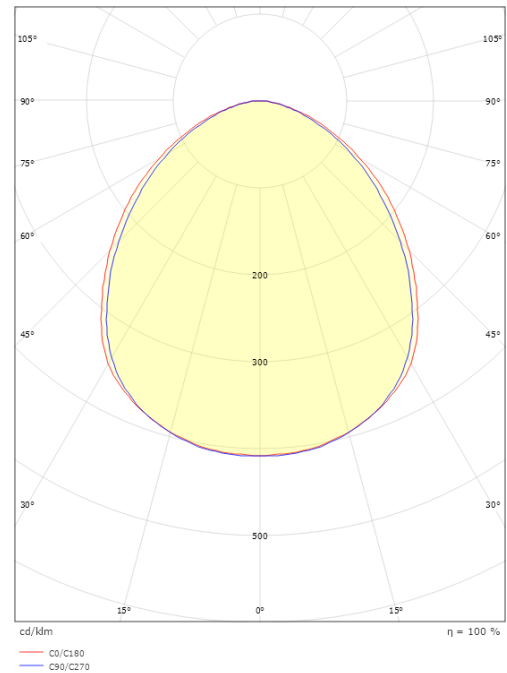

Flom Weiss Maxi 5400lm 3000K Ra>80 On/Off

Artikelnummer: 630050
EAN: 7021986300505

Elektrisch

System wattage: 42W
Spannung: 220-240V
Max. Leuchten pro Leitungsschutzschalter: B10: 8, B16: 12, C10: 9, C16: 13

Lichttechnik

Leuchtmittel: LED
Lichtstrom (lm): 5400lm
Lichtausbeute: 129 lm/W
Lichtfarbe: 3000K
Farbwiedergabeindex: Ra>80
MacAdams Faktor: SDCM: 3
Lebensdauer: L80/B50>50.000
Min. Umgebungstemperatur: -25°C
Lichtverteilung: Direkt
Optik: Glas matt
Abstrahlwinkel: 100°
Sichtbares Flimmern (SVM): 0.12
Stroboskop-Effekte und Flimmern (SVM): 0.02

Steuerung/Dimmen

Typ: On/Off

Schutzklasse

Schutzklasse: Klasse I

Richtlinien

Lichtquelle mit Energieeffizienzklasse: C
Breeam: Erfüllt HEA 01 für flickerfreie Beleuchtung

Materialien und Ausführung

Gehäuse: Aluminium
Farbe: Weiss
Werkstoff der Abdeckung: Gehärtetes Glas

Montage/Anschluss

Montage: Anbau, Außen
Kabel: Kabel 1,5m

Größe

Länge (mm) L: 200
Breite (mm) W: 160
Höhe (mm) H: 64
Gewicht (kg) brutto/netto: 1.722 / 1.565

Verpackung

Verpackungsmaße (mm): 210 x 80 x 200

7 0 2 1 9 8 6 3 0 0 5 0 5