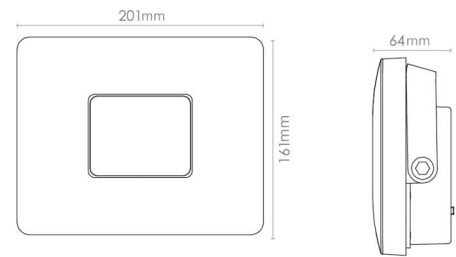

Materialien und Ausführung

Gehäuse: Aluminium
 Farbe: Weiss
 Werkstoff der Abdeckung: Gehärtetes Glas

Montage/Anschluss

Montage: Anbau, Außen
 Kabel: Kabel 1,5m

Größe

Länge (mm) L: 200
 Breite (mm) W: 160
 Höhe (mm) H: 64
 Gewicht (kg) brutto/netto: 1.722 / 1.565

Verpackung

Verpackungsmaße (mm): 210 x 80 x 200

7 0 2 1 9 8 6 3 0 0 5 0 5