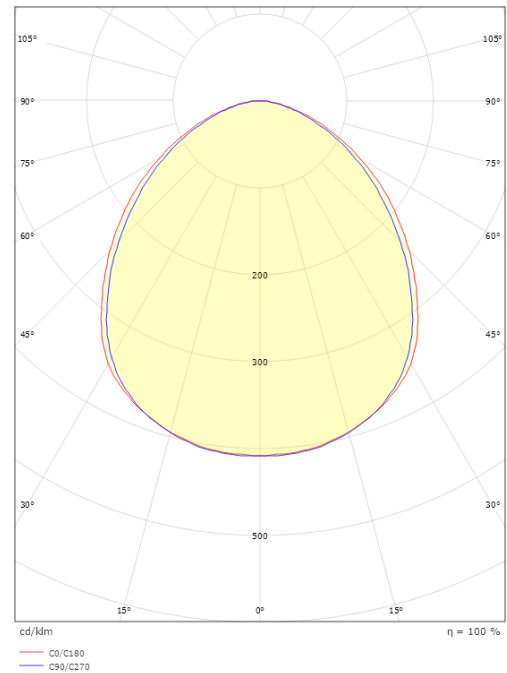

Materialien und Ausführung

Gehäuse: Aluminium
 Farbe: Weiss
 Werkstoff der Abdeckung: Gehärtetes Glas

Montage/Anschluss

Montage: Anbau, Außen
 Kabel: Kabel 1,5m

Größe

Länge (mm) L: 200
 Breite (mm) W: 160
 Höhe (mm) H: 64
 Gewicht (kg) brutto/netto: 1.722 / 1.565

Verpackung

Verpackungsmaße (mm): 210 x 80 x 200

7 0 2 1 9 8 6 3 0 0 5 0 5