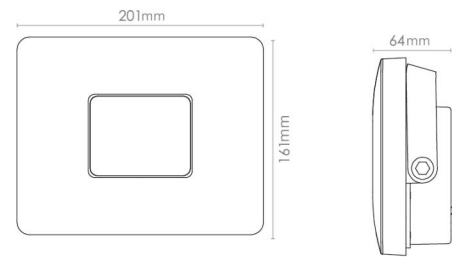

Materialien und Ausführung

Gehäuse: Aluminium
 Farbe: Weiss
 Werkstoff der Abdeckung: Gehärtetes Glas

Montage/Anschluss

Montage: Anbau, Außen
 Kabel: Kabel 1,5m

Größe

Länge (mm) L: 200
 Breite (mm) W: 160
 Höhe (mm) H: 64
 Gewicht (kg) brutto/netto: 1.722 / 1.565

Verpackung

Verpackungsmaße (mm): 210 x 80 x 200

7 0 2 1 9 8 6 3 0 0 5 0 5