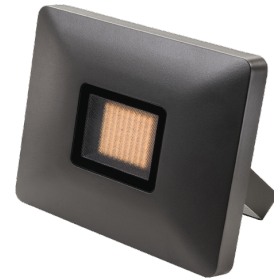

Flom Graphit Maxi 4980lm 4000K Ra>80 On/Off

Artikelnummer: 630040
EAN: 7021986300406

Elektrisch

System wattage: 42W
Spannung: 220-240V
Max. Leuchten pro Leitungsschutzschalter: B10: 8, B16: 12, C10: 9, C16: 13

Lichttechnik

Leuchtmittel: LED
Lichtstrom (lm): 4980lm
Lichtausbeute: 119 lm/W
Lichtfarbe: 4000K
Farbwiedergabeindex: Ra>80
MacAdams Faktor: SDCM: 3
Lebensdauer: L80/B50>50.000
Min. Umgebungstemperatur: -25°C
Lichtverteilung: Direkt
Optik: Glas matt
Abstrahlwinkel: 100°
Sichtbares Flimmern (SVM): 0.12
Stroboskop-Effekte und Flimmern (SVM): 0.02

Steuerung/Dimmen

Typ: On/Off

Schutzklasse

Schutzklasse: Klasse I
IK Klasse: IK06
IP Klasse: IP65

Richtlinien

Lichtquelle mit Energieeffizienzklasse: C
Breeam: Erfüllt HEA 01 für flickerfreie Beleuchtung

Materialien und Ausführung

Gehäuse: Aluminium
Farbe: Graphit
Werkstoff der Abdeckung: Gehärtetes Glas

Montage/Anschluss

Montage: Anbau, Außen
Kabel: Kabel 1,5m

Größe

Länge (mm) L: 200
Breite (mm) W: 160
Höhe (mm) H: 64
Gewicht (kg) brutto/netto: 1.722 / 1.565

Verpackung

Verpackungsmaße (mm): 210 x 80 x 200

7 0 2 1 9 8 6 3 0 0 4 0 6