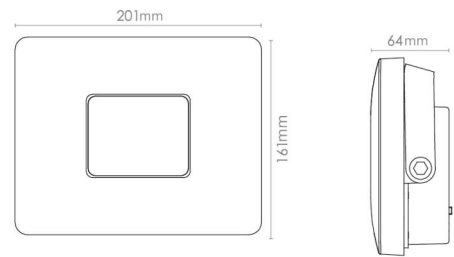

Materialien und Ausführung

Gehäuse: Aluminium
 Farbe: Graphit
 Werkstoff der Abdeckung: Gehärtetes Glas

Montage/Anschluss

Montage: Anbau, Außen
 Kabel: Kabel 1,5m

Größe

Länge (mm) L: 200
 Breite (mm) W: 160
 Höhe (mm) H: 64
 Gewicht (kg) brutto/netto: 1.722 / 1.565

Verpackung

Verpackungsmaße (mm): 210 x 80 x 200

7 0 2 1 9 8 6 3 0 0 4 0 6