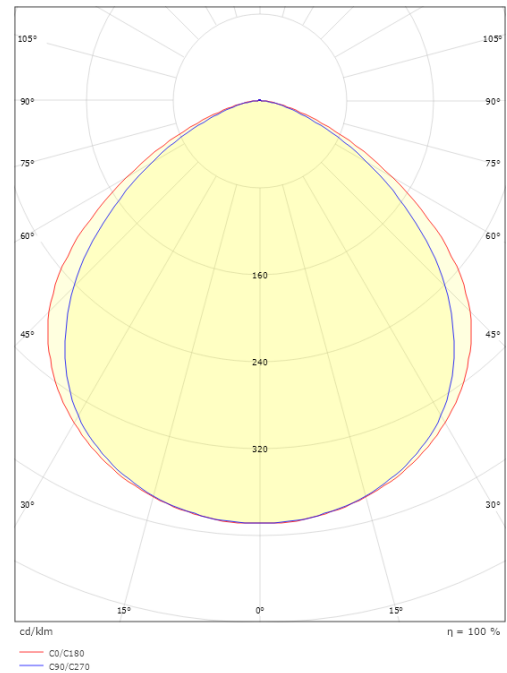

Materialien und Ausführung

Gehäuse: Aluminium
 Farbe: Graphit
 Werkstoff der Abdeckung: Gehärtetes Glas

Montage/Anschluss

Montage: Anbau, Außen
 Kabel: Kabel 1,5m

Größe

Länge (mm) L: 200
 Breite (mm) W: 160
 Höhe (mm) H: 64
 Gewicht (kg) brutto/netto: 1.722 / 1.565

Verpackung

Verpackungsmaße (mm): 210 x 80 x 200

7 0 2 1 9 8 6 3 0 0 4 0 6