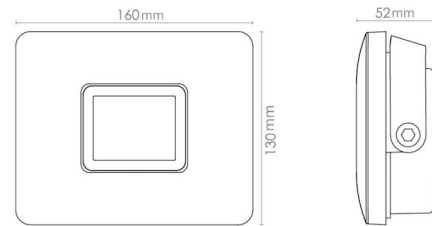

Montage/Anschluss

Montage: Anbau, Außen
 Kabel: Kabel 1,5m

Größe

Länge (mm) L: 160
 Breite (mm) W: 130
 Höhe (mm) H: 52
 Gewicht (kg) brutto/netto: 1.067 / 0.97

Verpackung

Verpackungsmaße (mm): 170 x 180 x 70