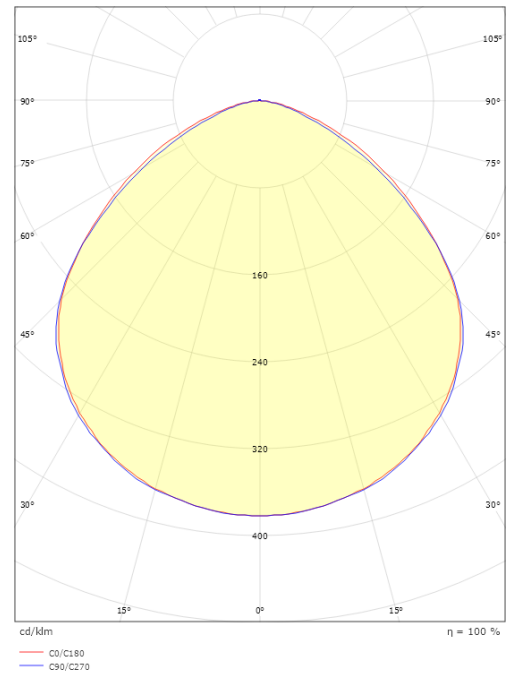

Montage/Anschluss

Montage: Anbau, Außen
 Kabel: Kabel 1,5m

Größe

Länge (mm) L: 160
 Breite (mm) W: 130
 Höhe (mm) H: 52
 Gewicht (kg) brutto/netto: 1.067 / 0.97

Verpackung

Verpackungsmaße (mm): 170 x 180 x 70

7 0 2 1 9 8 6 3 0 0 3 6 9