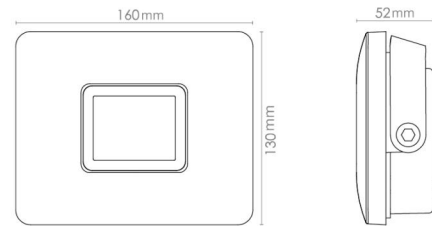

### Montage/Anschluss

Montage: Anbau, Außen  
 Kabel: Kabel 1,5m

### Größe

Länge (mm) L: 160  
 Breite (mm) W: 130  
 Höhe (mm) H: 52  
 Gewicht (kg) brutto/netto: 1.067 / 0.97

### Verpackung

Verpackungsmaße (mm): 170 x 180 x 70

7 021986300369