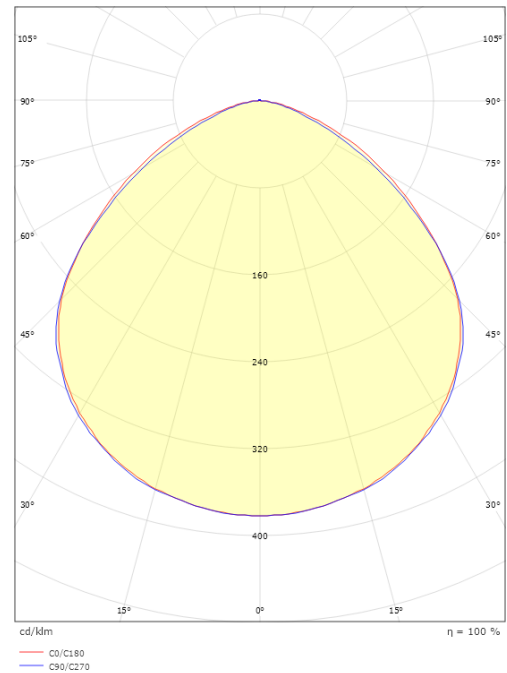

Flom Graphit Midi 2710lm 4000K Ra>80 On/Off

Artikelnummer: 630036
EAN: 7021986300369

Elektrisch

System wattage: 23W
Spannung: 220-240V
Max. Leuchten pro Leitungsschutzschalter: B10: 18, B16: 30, C10: 20, C16: 33

Lichttechnik

Leuchtmittel: LED
Lichtstrom (lm): 2710lm
Lichtausbeute: 118 lm/W
Lichtfarbe: 4000K
Farbwiedergabeindex: Ra>80
MacAdams Faktor: SDCM: 3
Lebensdauer: L80/B50>
Min. Umgebungstemperatur: -25°C
Lichtverteilung: Direkt
Optik: Glas matt
Abstrahlwinkel: 100°
Sichtbares Flimmern (SVM): 0.16
Stroboskop-Effekte und Flimmern (SVM): 0.02

Steuerung/Dimmen

Typ: On/Off

Schutzklasse

Schutzklasse: Klasse I
IK Klasse: IK06
IP Klasse: IP65

Richtlinien

Lichtquelle mit Energieeffizienzklasse: C
Breeam: Erfüllt HEA 01 für flickerfreie Beleuchtung

Materialien und Ausführung

Gehäuse: Aluminium
Farbe: Graphit
Werkstoff der Abdeckung: Gehärtetes Glas

Montage/Anschluss

Montage: Anbau, Außen
Kabel: Kabel 1,5m

Größe

Länge (mm) L: 160
Breite (mm) W: 130
Höhe (mm) H: 52
Gewicht (kg) brutto/netto: 1.067 / 0.97

Verpackung

Verpackungsmaße (mm): 170 x 180 x 70

7 021986300369