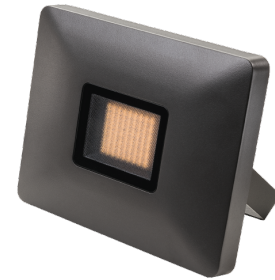

Flom Graphit Maxi 4640lm 3000K Ra>80 On/Off

Artikelnummer: 630024
 EAN: 7021986300246

Elektrisch

System wattage: 42W
 Spannung: 220-240V
 Max. Leuchten pro Leitungsschutzschalter: B10: 8, B16: 12, C10: 9, C16: 13

Lichttechnik

Leuchtmittel: LED
 Lichtstrom (lm): 4640lm
 Lichtausbeute: 110 lm/W
 Lichtfarbe: 3000K
 Farbwiedergabeindex: Ra>80
 MacAdams Faktor: SDCM: 3
 Lebensdauer: L80/B50>50.000
 Min. Umgebungstemperatur: -25°C
 Lichtverteilung: Direkt
 Optik: Glas matt
 Abstrahlwinkel: 100°
 Sichtbares Flimmern (SVM): 0.12
 Stroboskop-Effekte und Flimmern (SVM): 0.02
 ULOR (Ja, bis zu 13° Neigungswinkel

Steuerung/Dimmen

Typ: On/Off

Schutzklasse

Schutzklasse: Klasse I
 IK Klasse: IK06
 IP Klasse: IP65

Richtlinien

Lichtquelle mit Energieeffizienzklasse: C
 Breeam: Erfüllt HEA 01 für flickerfreie Beleuchtung

Materialien und Ausführung

Gehäuse: Aluminium
 Farbe: Graphit
 Werkstoff der Abdeckung: Gehärtetes Glas

Montage/Anschluss

Montage: Anbau, Außen
 Kabel: Kabel 1,5m

Größe

Länge (mm) L: 200
 Breite (mm) W: 160
 Höhe (mm) H: 64
 Gewicht (kg) brutto/netto: 1.722 / 1.565