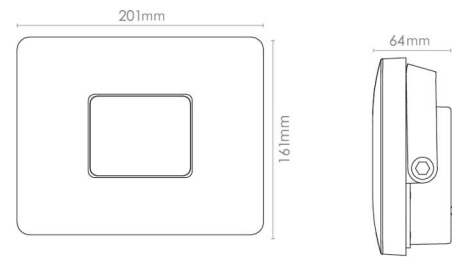

Flom Graphit Maxi 4640lm 3000K Ra>80 On/Off

Artikelnummer: 630024
 EAN: 7021986300246

Elektrisch

System wattage: 42W
 Spannung: 220-240V
 Max. Leuchten pro Leitungsschutzschalter: B10: 8, B16: 12, C10: 9, C16: 13

Lichttechnik

Leuchtmittel: LED
 Lichtstrom (lm): 4640lm
 Lichtausbeute: 110 lm/W
 Lichtfarbe: 3000K
 Farbwiedergabeindex: Ra>80
 MacAdams Faktor: SDCM: 3
 Lebensdauer: L80/B50>50.000
 Min. Umgebungstemperatur: -25°C
 Lichtverteilung: Direkt
 Optik: Glas matt
 Abstrahlwinkel: 100°
 Sichtbares Flimmern (SVM): 0.12
 Stroboskop-Effekte und Flimmern (SVM): 0.02
 ULOR (Ja, bis zu 13° Neigungswinkel

Materialien und Ausführung

Gehäuse: Aluminium
 Farbe: Graphit
 Werkstoff der Abdeckung: Gehärtetes Glas

Montage/Anschluss

Montage: Anbau, Außen
 Kabel: Kabel 1,5m

Größe

Länge (mm) L: 200
 Breite (mm) W: 160
 Höhe (mm) H: 64
 Gewicht (kg) brutto/netto: 1.722 / 1.565

Verpackung

Verpackungsmaße (mm): 210 x 80 x 200