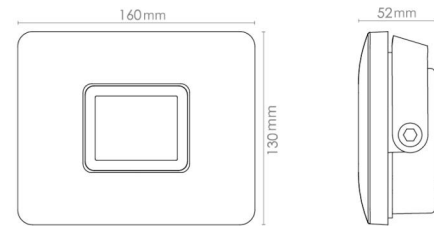

Flom Graphit Midi 2610lm 3000K Ra>80 On/Off

Artikelnummer: 630020
EAN: 7021986300208

Elektrisch

System wattage: 23W
Spannung: 220-240V
Max. Leuchten pro Leitungsschutzschalter: B10: 30, B16: 18, C10: 33, C16: 20

Lichttechnik

Leuchtmittel: LED
Lichtstrom (lm): 2610lm
Lichtausbeute: 113 lm/W
Lichtfarbe: 3000K
Farbwiedergabeindex: Ra>80
MacAdams Faktor: SDCM: 3
Lebensdauer: L80/B50>50.000
Min. Umgebungstemperatur: -25°C
Lichtverteilung: Direkt
Optik: Glas matt
Abstrahlwinkel: 100°
Sichtbares Flimmern (SVM): 0.16
Stroboskop-Effekte und Flimmern (SVM): 0.02